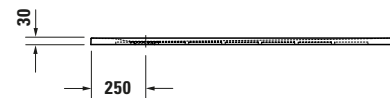

Duschwanne

Basis Angaben	
Langbezeichnung	Duravit Sustano Duschwanne 1400x1000 mm Weiß, Bodenbündig, Halbeinbau, Aufgesetzt, Material: Verbundwerkstoff, DuroCast Nature, Rechteckig – 720282730000000

Spezifikationen	
Form	Rechteckig
Farbe	
Farbwert	Weiß
Glanzgrad	Glänzend
Material	
Material	Verbundwerkstoff
Materialart	DuroCast Nature
Montage	
Einbauart	Bodenbündig / Halbeinbau / Aufgesetzt
Ablauf	
Position Ablauf	Seitlich

Lieferumfang	
Inkl. Ablaufabdeckung	✓
Technische Dokumentation	
Inkl. Montageanleitung	digital und gedruckt

Vermaßung	
Breite / Länge	1400 mm
Tiefe / Breite	1000 mm
Min. Höhe mit Füßen	0 mm
Max. Höhe mit Füßen	0 mm
Höhe mit Wannenträger	0 mm
Gefälle zum Ablauf	1°
Durchmesser Ablaufloch	90 mm

Beschreibungstexte	
Ausschreibungstext	Duravit Sustano Duschwanne Weiß, Form: Rechteckig, Verbundwerkstoff, DuroCast Nature, Einbauart: Bodenbündig, Halbeinbau, Aufgesetzt, Position Ablauf: Seitlich, CE-Kennzeichen-1: EN 14527, EAN Nr.: 4063382919618, Artikelgewicht: 23 kg, Abmessungen (Breite / Länge x Tiefe / Breite x Höhe): 1400 x 1000 x 30 mm, Artikel Nr.: 720282730000000, Passende Artikel: Duschkannenablauf, Abdicht-Set, Wandprofil; Artikel Nr.: 791291, 791290, 792803, 790126, 791292