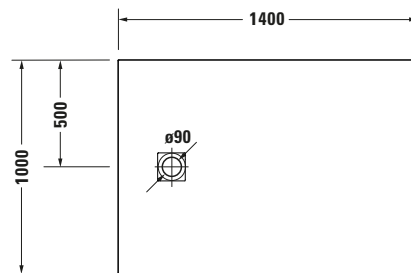

Duschwanne

Basis Angaben	
Langbezeichnung	Duravit Sustano Duschwanne 1400x1000 mm Weiß, Bodenbündig, Halbeinbau, Aufgesetzt, Material: Verbundwerkstoff, DuroCast Nature, Rechteckig – 720282730000000

Spezifikationen	
Form	Rechteckig
Farbe	
Farbwert	Weiß
Glanzgrad	Glänzend
Material	
Material	Verbundwerkstoff
Materialart	DuroCast Nature
Montage	
Einbauart	Bodenbündig / Halbeinbau / Aufgesetzt
Ablauf	
Position Ablauf	Seitlich

Lieferumfang	
Inkl. Ablaufabdeckung	✓
Technische Dokumentation	
Inkl. Montageanleitung	digital und gedruckt

Vermaßung	
Breite / Länge	1400 mm
Tiefe / Breite	1000 mm
Min. Höhe mit Füßen	0 mm
Max. Höhe mit Füßen	0 mm
Höhe mit Wannenträger	0 mm
Gefälle zum Ablauf	1°
Durchmesser Ablaufloch	90 mm

Logistik	
Artikelgewicht	23 kg

Passende Produkte	
Passende Artikel	
	Duschkannenablauf # 791291 Sustano
	Duschkannenablauf # 791290 Sustano
	Abdicht-Set # 792803000000000 Universal
	Wandprofil # 790126000000000 Universal

Beschreibungstexte	
Ausschreibungstext	Duravit Sustano Duschwanne Weiß, Form: Rechteckig, Verbundwerkstoff, DuroCast Nature, Einbauart: Bodenbündig, Halbeinbau, Aufgesetzt, Position Ablauf: Seitlich, CE-Kennzeichen-1: EN 14527, EAN Nr.: 4063382919618, Artikelgewicht: 23 kg, Abmessungen (Breite / Länge x Tiefe / Breite x Höhe): 1400 x 1000 x 30 mm, Artikel Nr.: 720282730000000, Passende Artikel: Duschkannenablauf, Abdicht-Set, Wandprofil; Artikel Nr.: 791291, 791290, 792803, 790126, 791292