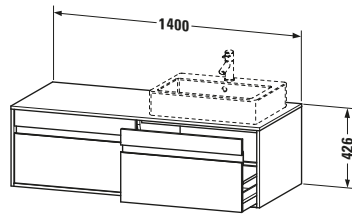

Konsolenwaschtischunterbau wandhängend

Basis Angaben	
Langbezeichnung	Duravit Ketho Konsolenwaschtischunterbau wandhängend, Eiche Schwarz Matt, Rechteckig, Anzahl Ausschnitte: 1, Anzahl Auszüge: 2 – KT6697L1616

Spezifikationen	
Anzahl Ausschnitte	1
Anzahl Auszüge	2
Für Anzahl Waschtische	1
Montagegrad	Montiert

Waschplatz	
Position Becken	Links

Montage	
Montageart	Wandhängend / Wandmontage

Farbe	
Farbwert	Eiche Schwarz
Glanzgrad	Matt

Front	
Farbwert Front	Eiche Schwarz
Glanzgrad Front	Matt

Korpus	
Glanzgrad Korpus	Matt
Material Korpus	Hochverdichtete Dreischicht-Holzspanplatte
Oberfläche Korpus	Dekor

Konsole	
Farbwert Konsole	Eiche Schwarz
Glanzgrad Konsole	Matt
Material Konsole	Hochverdichtete Dreischicht-Holzspanplatte
Oberfläche Konsole	Dekor

Griff	
Ausführung Griff	Griffleiste
Anzahl Griffe	2
Farbwert Griff	Silber

Features	
Selbsteinzug mit Dämpfung	✓
Hahnlochbohrungen möglich	✓

Lieferumfang	
Inkl. Konsolenplatte	✓

Montage	
Inkl. Befestigungsmaterial	✓

Technische Dokumentation	
Inkl. Montageanleitung	digital und gedruckt

Logistik	
Artikelgewicht	44,5 kg

Verkaufsverpackung	
Art Verkaufsverpackung	Karton
Menge / Verkaufsverpackung	1 Stk.
Ab Werk verpackt	✓
Breite Verkaufsverpackung inkl. Artikel	1400 mm
Höhe Verkaufsverpackung inkl. Artikel	550 mm
Tiefe Verkaufsverpackung inkl. Artikel	426 mm
Gewicht Verkaufsverpackung inkl. Artikel	44,5 kg
Anzahl Packstücke	1

Vermaßung	
Breite / Länge	1400 mm
Höhe	426 mm
Tiefe / Breite	550 mm
Min. Wandabstand	0 mm

Passende Produkte

Passende Artikel	
	Raumsparsiphon # 005076 Universal

Notwendige Artikel	
	Raumsparsiphon # 005076 Universal