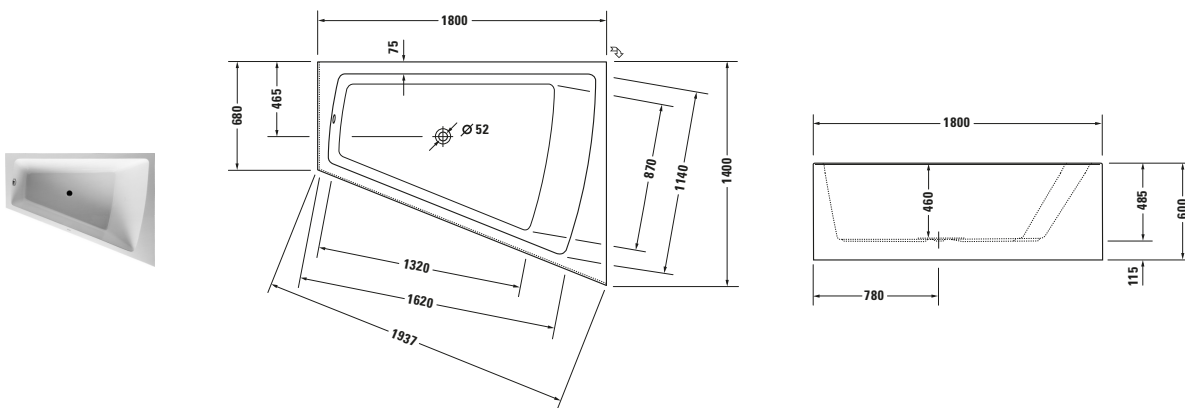

**Badewanne**

Basis Angaben	
Langbezeichnung	Duravit Paiova Badewanne 1800x1400 mm Weiß, Einbau, Material: Sanitäracryl, Trapezförmig, Anzahl Rückenschrägen: 1, Position Ablauf: Mitte, Überlauf – 700269000000000

Vermaßung	
Breite / Länge	1800 mm
Tiefe / Breite	1400 mm
Höhe	480 mm
Min. Höhe mit Füßen	600 mm
Höhe mit Wannenträger	0 mm

Beschreibungstexte	
Ausschreibungstext	Duravit Paiova Badewanne Weiß 1800x1400 mm, Designer: EOOS, Form: Trapezförmig, Sanitäracryl, Einbauart: Einbau, Anzahl Rückenschrägen: 1, Position Rückenschräge: Rechts, Überlauf, Überlaufart: Drehexcenter, Position Überlauf: Mitte, Position Ablauf: Mitte, Weiß, Inkl. Fußgestell, Inkl. Wannerverkleidung, CE-Kennzeichen-1: EN 14516, EAN Nr.: 4021534640223, Artikelgewicht: 71,5 kg, Nutzinhalt: 295 l, Innentiefe: 460 mm, Abmessungen (Breite / Länge x Tiefe / Breite x Höhe): 1800 x 1400 x 480 mm, Artikel Nr.: 700269000000000

Spezifikationen	
<b>Montage</b>	
Einbauart	Einbau
Position Rückenschräge	Rechts
Nutzinhalt	295 l
<b>Material</b>	
Material	Sanitäracryl
<b>Farbe</b>	
Farbwert	Weiß
Glanzgrad	Glänzend
<b>Überlauf</b>	
Überlaufart	Drehexcenter