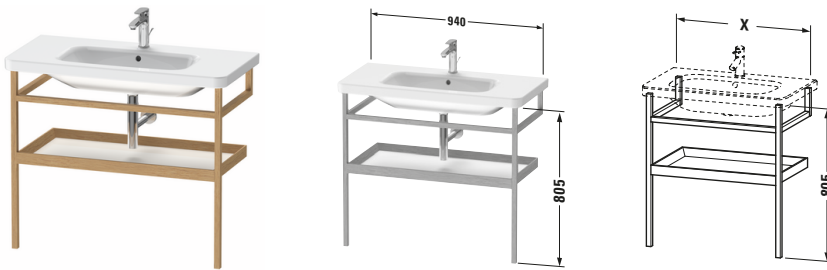

Holzgestell

Basis Angaben	
Langbezeichnung	Duravit DuraStyle Holzgestell – DS988302276

Logistik	
Artikelgewicht	5 kg
Verkaufsverpackung	
Art Verkaufsverpackung	Karton
Menge / Verkaufsverpackung	1 Stk.
Ab Werk verpackt	✓
Breite Verkaufsverpackung inkl. Artikel	982 mm
Höhe Verkaufsverpackung inkl. Artikel	842 mm
Tiefe Verkaufsverpackung inkl. Artikel	55 mm
Gewicht Verkaufsverpackung inkl. Artikel	8 kg
Anzahl Packstücke	1

Weitere Informationen finden Sie hier

<https://pro.duravit.de/p/DS988302276>

Passende Produkte	
Passende Artikel	
	Waschtisch # 232010 DuraStyle
Notwendige Artikel	
	Waschtisch # 232010 DuraStyle

Vermaßung	
Breite / Länge	940 mm
Höhe	805 mm
Tiefe / Breite	440 mm