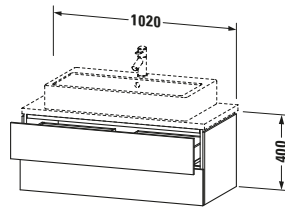

Konsolenwaschtischunterbau wandhängend

Basis Angaben	
Langbezeichnung	Duravit L-Cube Konsolenwaschtischunterbau wandhängend, Betongrau Matt, Rechteckig, Anzahl Schubkästen: 2, Tip-on Technik – LC580900707

Lieferumfang	
Montage	
Inkl. Befestigungsmaterial	✓
Technische Dokumentation	
Inkl. Montageanleitung	digital und gedruckt

Passende Produkte	
Passende Artikel	
	Raumspar-Siphon # 005076 Universal
	Einrichtungssystem Set # UV0507 Universal

Spezifikationen	
Anzahl Schubkästen	2
Für Anzahl Waschtische	1
Compact	✓
Montagegrad	Montiert
Waschplatz	
Position Becken	Mitte
Montage	
Montageart	Konsolenmontage / Wandhängend / Wandmontage
Farbe	
Farbwert	Betongrau
Glanzgrad	Matt
Front	
Farbwert Front	Betongrau
Glanzgrad Front	Matt
Korpus	
Glanzgrad Korpus	Matt
Material Korpus	Hochverdichtete Dreischicht-Holzspanplatte
Oberfläche Korpus	Dekor
Griff	
Ausführung Griff	Grifflos

Logistik	
Artikelgewicht	33,7 kg
Verkaufsverpackung	
Art Verkaufsverpackung	Karton
Menge / Verkaufsverpackung	1 Stk.
Ab Werk verpackt	✓
Breite Verkaufsverpackung inkl. Artikel	540 mm
Höhe Verkaufsverpackung inkl. Artikel	1060 mm
Tiefe Verkaufsverpackung inkl. Artikel	510 mm
Gewicht Verkaufsverpackung inkl. Artikel	37 kg
Anzahl Packstücke	1

Notwendige Artikel	
	Konsolle # LC101C L-Cube
	Konsolle # LC105C L-Cube
	Konsolle # LC100C L-Cube
	Konsolle # LC104C L-Cube

Vermaßung	
Breite / Länge	1020 mm
Höhe	400 mm
Tiefe / Breite	477 mm
Min. Wandabstand	20 mm

Weitere Informationen finden Sie hier

<https://pro.duravit.de/p/LC580900707>

Features	
Tip-on Technik	✓
Einrichtungssystem	Optional
Selbsteinzug mit Dämpfung	✓
Siphonausschnitt	✓
Schürze	✓