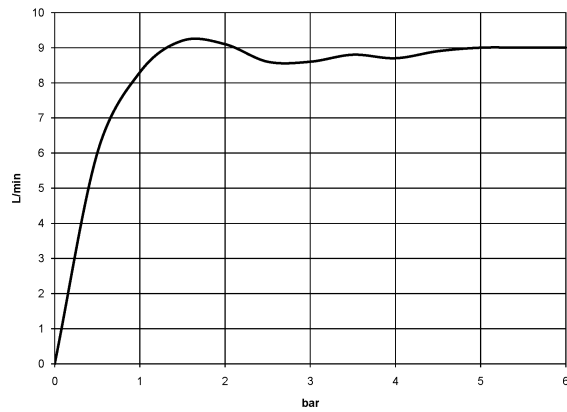

28 508 980 Produktversion ab 01.06.2024

- Ausladung 200 mm
- Kugelgelenk 30° schwenkbar
- Dreifach verstellbar: COMPACT RAIN, COMPACT SOFT FLOW, COMPACT AQUAPRESSURE FLOW, Durchfluss max. 9 l/min (bei 3 Bar)
- Funktion ab: 7 l/min
- mit Antikalk-System
- Brausekopf Ø 92 mm
- Rosette 60 x 60 mm
- Anschluss 1/2"

Kopfbrause - Platin

SERIENSPEZIFISC

28 508 980 Produktversion ab 01.06.2024

28 508 980 Produktversion ab 01.06.2024

mm [inches]

Durchflussdiagramm

28 508 980 Produktversion ab 01.06.2024

Ersatzteile für die
anderen
Oberflächenvarianten
finden Sie hier:
Chrom