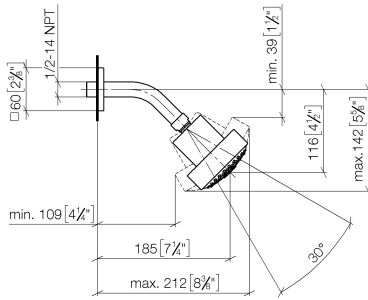

28 508 980 Produktversion ab 01.06.2024

- Ausladung 200 mm
- Kugelgelenk 30° schwenkbar
- Dreifach verstellbar: COMPACT RAIN, COMPACT SOFT FLOW, COMPACT AQUAPRESSURE FLOW, Durchfluss max. 9 l/min (bei 3 Bar)
- Funktion ab: 7 l/min
- mit Antikalk-System
- Brausekopf Ø 92 mm
- Rosette 60 x 60 mm
- Anschluss 1/2"

Kopfbrause - Platin

SERIENSPEZIFISC

28 508 980 Produktversion ab 01.06.2024

28 508 980 Produktversion ab 01.06.2024

mm [inches]

Durchflussdiagramm

28 508 980 Produktversion ab 01.06.2024

Ersatzteile für die
anderen
Oberflächenvarianten
finden Sie hier:
Chrom

Ersatzteilstückliste

| Nr. | Artikelnummer | Benennung | Verbaumenge | Lieferzeit |
|-----|--------------------|---|-------------|------------|
| 3 | 09 14 10 098 90 | O-Ring 22,0 x 1,6 mm - | 1,00 | 2 |
| 1 | 09 27 98 003-08 | Rosette 60 x 60 x 9 x Ø 24 mm - Platin | 1,00 | 40 |
| 4 | 09 11 03 011-08 | Anschluss 140 x 65 x 21 mm - Platin | 1,00 | 40 |
| 5 | 04 12 11 110 00-08 | Brause Kopfbrause 93 x 113 x 100 mm - Platin | 1,00 | 40 |
| 2 | 09 31 11 048 90 | Befestigung Gewindestift mit Innensechskant mit Spitze M4 x 8 mm - | 1,00 | 2 |