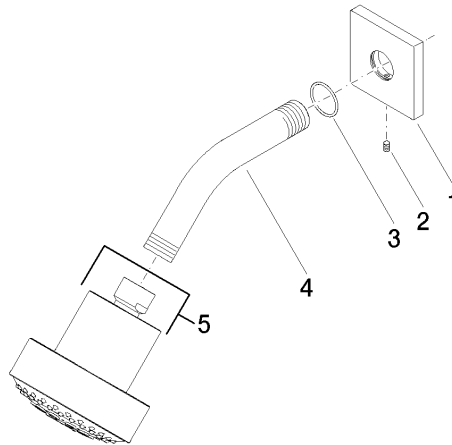

28 508 980 Produktversion ab 01.06.2024

- Ausladung 200 mm
- Kugelgelenk 30° schwenkbar
- Dreifach verstellbar: COMPACT RAIN, COMPACT SOFT FLOW, COMPACT AQUAPRESSURE FLOW, Durchfluss max. 9 l/min (bei 3 Bar)
- Funktion ab: 7 l/min
- mit Antikalk-System
- Brausekopf Ø 92 mm
- Rosette 60 x 60 mm
- Anschluss 1/2"

Kopfbrause - Platin

SERIENSPEZIFISC

28 508 980 Produktversion ab 01.06.2024

28 508 980 Produktversion ab 01.06.2024

mm [inches]

Durchflussdiagramm

28 508 980 Produktversion ab 01.06.2024

Ersatzteile für die
anderen
Oberflächenvarianten
finden Sie hier:
Chrom

Ersatzteilstückliste

| Nr. | Artikelnummer | Benennung | Verbaumenge | Lieferzeit |
|-----|--------------------|---|-------------|------------|
| 3 | 09 14 10 098 90 | O-Ring 22,0 x 1,6 mm - | 1,00 | 2 |
| 1 | 09 27 98 003-08 | Rosette 60 x 60 x 9 x Ø 24 mm - Platin | 1,00 | 40 |
| 4 | 09 11 03 011-08 | Anschluss 140 x 65 x 21 mm - Platin | 1,00 | 40 |
| 5 | 04 12 11 110 00-08 | Brause Kopfbrause 93 x 113 x 100 mm - Platin | 1,00 | 40 |
| 2 | 09 31 11 048 90 | Befestigung Gewindestift mit Innensechskant mit Spitze M4 x 8 mm - | 1,00 | 2 |