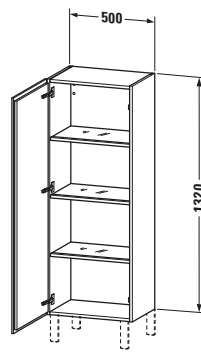

Halbhochschrank

Basis Angaben	
Langbezeichnung	Duravit L-Cube Halbhochschrank, Graphit Supermatt, Rechteckig, Anzahl Türen: 1 – LC1179R8080
Artikel Nr.	LC1179R8080

Spezifikationen	
Tür	
Anzahl Türen	1
Türanschlag	Rechts
Böden	
Anzahl Glasfachböden mit Aluträgersystem	3
Montage	
Montageart	Wandhängend / Wandmontage
Montagegrad	Montiert
Farbe	
Farbwert	Graphit
Glanzgrad	Supermatt
Front	
Farbwert Front	Graphit
Glanzgrad Front	Supermatt
Material Front	Hochverdichtete Dreischicht-Holzspanplatte
Korpus	
Farbwert Korpus	Graphit
Glanzgrad Korpus	Supermatt
Material Korpus	Hochverdichtete Dreischicht-Holzspanplatte
Oberfläche Korpus	Dekor
Griff	
Ausführung Griff	Grifflos

Features	
Automatiktürscharnier mit Dämpfung	✓
Füße	Optional

Lieferumfang	
Montage	
Inkl. Befestigungsmaterial	✓
Technische Dokumentation	
Inkl. Montageanleitung	digital und gedruckt

Logistik	
Artikelgewicht	33,2 kg
Verkaufsverpackung	
Art Verkaufsverpackung	Karton
Menge / Verkaufsverpackung	1 Stk.
Ab Werk verpackt	✓
Breite Verkaufsverpackung inkl. Artikel	550 mm
Höhe Verkaufsverpackung inkl. Artikel	1350 mm
Tiefe Verkaufsverpackung inkl. Artikel	410 mm
Gewicht Verkaufsverpackung inkl. Artikel	33,2 kg
Anzahl Packstücke	1

Passende Produkte	
Passende Artikel	
	Sockelfuß # UV9993 Universal
	Sockelfuß # UV9991 Universal

Vermaßung	
Breite / Länge	500 mm
Min. Variable Breite / Länge	0 mm
Max. Variable Breite / Länge	0 mm
Höhe	1320 mm
Tiefe / Breite	363 mm
Min. Wandabstand	50 mm
Min. Abstand Anbau Möbel	50 mm