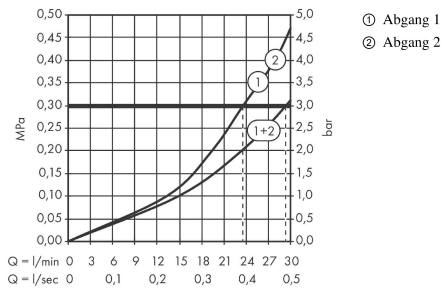

AXOR One
Thermostatmodul Unterputz für 2 Verbraucher
Oberfläche: **Brushed Bronze** Artikelnummer: **45712140**

Durchflussdiagramm