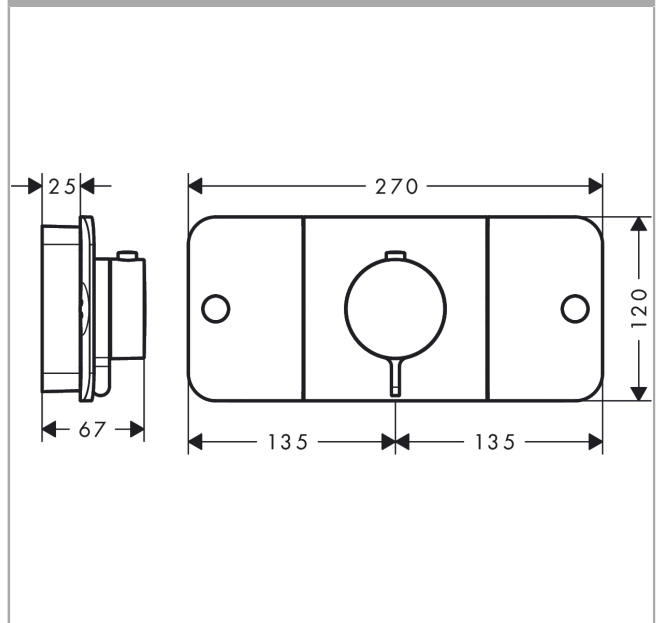

Maßzeichnung