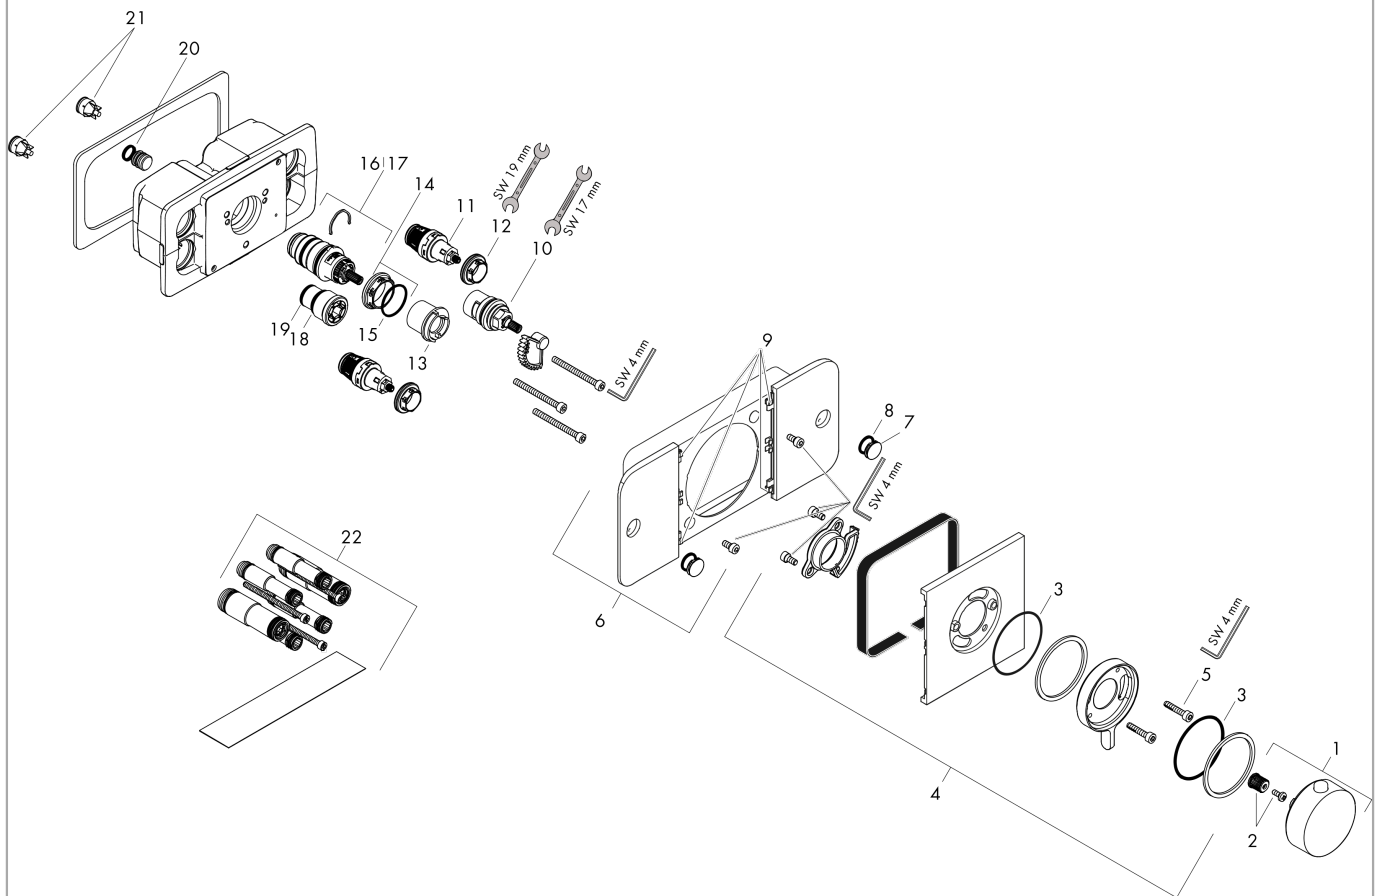

AXOR One
Thermostatmodul Unterputz für 2 Verbraucher
 Oberfläche: **Brushed Bronze** Artikelnummer: **45712140**

Beschreibung

Merkmale

- 2 Verbraucher und einen zusätzlichen Abgang
- gleichzeitige Nutzung von mehreren Verbrauchern
- komfortables Ein-/Ausschalten der Verbraucher durch grossflächige Select-Tasten
- Eco-Funktion: Durchflussmengensteuerung über Hebelgriff, je nach Volumenstrom und Einbausituation ca. 50% Durchflussreduzierung
- Thermostatkartusche zur Regelung der Temperatur, Start/ Stop Ventil zur Bedienung der Verbraucher
- Durchflussmenge je Verbraucher: 24 l/min
- Durchflussmenge bei gleichzeitiger Nutzung aller Verbraucher: 30 l/min
- Maximale Durchflussmenge bei 3 bar: 30 l/min
- Sicherheitssperre bei 40 °C
- Temperaturbegrenzung einstellbar
- der Thermostat bietet die Möglichkeit der thermischen Desinfektion
- Rückflussverhinderer
- Anschlussart: Grundkörper
- Thermostat wird geliefert mit Tasten Handbrause und Rain large
- P-IX 29148/IIDD

Durchflussdiagramm

AXOR One
Thermostatmodul Unterputz für 2 Verbraucher
 Oberfläche: **Brushed Bronze** Artikelnummer: **45712140**

Explosionszeichnung

Baujahr: >11/16

AXOR One

Thermostatmodul Unterputz für 2 Verbraucher