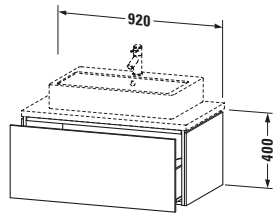

Konsolenwaschtischunterbau wandhängend

Basis Angaben	
Langbezeichnung	Duravit L-Cube Konsolenwaschtischunterbau wandhängend, Graphit Supermatt, Rechteckig, Anzahl Auszüge: 1, Tip-on Technik – LC581308080

Spezifikationen	
Anzahl Auszüge	1
Für Anzahl Waschtische	1
Montagegrad	Montiert
Waschplatz	
Position Becken	Mitte
Montage	
Montageart	Konsolenmontage / Wandhängend / Wandmontage
Farbe	
Farbwert	Graphit
Glanzgrad	Supermatt
Front	
Farbwert Front	Graphit
Glanzgrad Front	Supermatt
Korpus	
Glanzgrad Korpus	Supermatt
Material Korpus	Hochverdichtete Dreischicht-Holzspanplatte
Oberfläche Korpus	Dekor
Griff	
Ausführung Griff	Grifflos

Logistik	
Artikelgewicht	25,6 kg
Verkaufsverpackung	
Art Verkaufsverpackung	Karton
Menge / Verkaufsverpackung	1 Stk.
Ab Werk verpackt	✓
Breite Verkaufsverpackung inkl. Artikel	615 mm
Höhe Verkaufsverpackung inkl. Artikel	1060 mm
Tiefe Verkaufsverpackung inkl. Artikel	550 mm
Gewicht Verkaufsverpackung inkl. Artikel	30,5 kg
Anzahl Packstücke	1

Notwendige Artikel	
	Konsolle # LC103C L-Cube
	Konsolle # LC107C L-Cube
	Konsolle # LC102C L-Cube
	Konsolle # LC106C L-Cube

Vermaßung	
Breite / Länge	920 mm
Höhe	400 mm
Tiefe / Breite	547 mm
Min. Wandabstand	20 mm