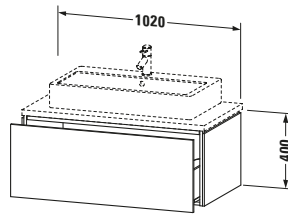

Konsolenwaschtischunterbau wandhängend

Basis Angaben	
Langbezeichnung	Duravit L-Cube Konsolenwaschtischunterbau wandhängend, Nussbaum dunkel Matt, Rechteckig, Anzahl Auszüge: 1, Tip-on Technik – LC581402121

Lieferumfang	
Montage	
Inkl. Befestigungsmaterial	✓
Technische Dokumentation	
Inkl. Montageanleitung	digital und gedruckt

Passende Produkte	
Passende Artikel	
	Raumsparsiphon # 005076 Universal
	Einrichtungssystem Set # UV0517 Universal

Spezifikationen	
Anzahl Auszüge	1
Für Anzahl Waschtische	1
Montagegrad	Montiert
Waschplatz	
Position Becken	Mitte
Montage	
Montageart	Konsolenmontage / Wandhängend / Wandmontage
Farbe	
Farbwert	Nussbaum dunkel
Glanzgrad	Matt
Front	
Farbwert Front	Nussbaum dunkel
Glanzgrad Front	Matt
Korpus	
Glanzgrad Korpus	Matt
Material Korpus	Hochverdichtete Dreischicht-Holzspanplatte
Oberfläche Korpus	Dekor
Griff	
Ausführung Griff	Grifflos

Logistik	
Artikelgewicht	27,5 kg
Verkaufsverpackung	
Art Verkaufsverpackung	Karton
Menge / Verkaufsverpackung	1 Stk.
Ab Werk verpackt	✓
Breite Verkaufsverpackung inkl. Artikel	615 mm
Höhe Verkaufsverpackung inkl. Artikel	1060 mm
Tiefe Verkaufsverpackung inkl. Artikel	550 mm
Gewicht Verkaufsverpackung inkl. Artikel	32 kg
Anzahl Packstücke	1

Notwendige Artikel	
	Konsolle # LC103C L-Cube
	Konsolle # LC107C L-Cube
	Konsolle # LC102C L-Cube
	Konsolle # LC106C L-Cube

Vermaßung	
Breite / Länge	1020 mm
Höhe	400 mm
Tiefe / Breite	547 mm
Min. Wandabstand	20 mm

Weitere Informationen finden Sie hier

<https://pro.duravit.de/p/LC581402121>

Features	
Tip-on Technik	✓
Einrichtungssystem	Optional
Selbsteinzug mit Dämpfung	✓