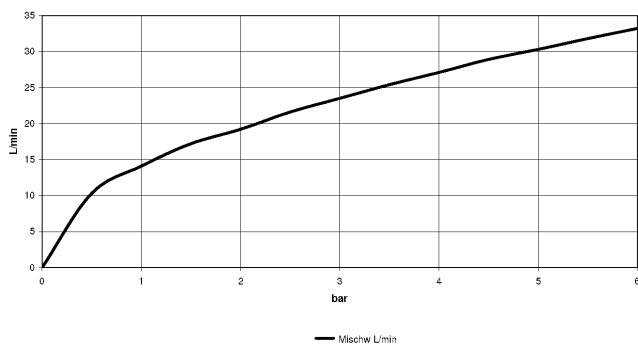

Durchflussdiagramm

Codes & Standards

ASME A112.18.1	cUPC	DIN 4109	EN 1717
ISO 3822	Scottish Water Byelaws	UK Water Supply Regulations	Ü-Zeichen