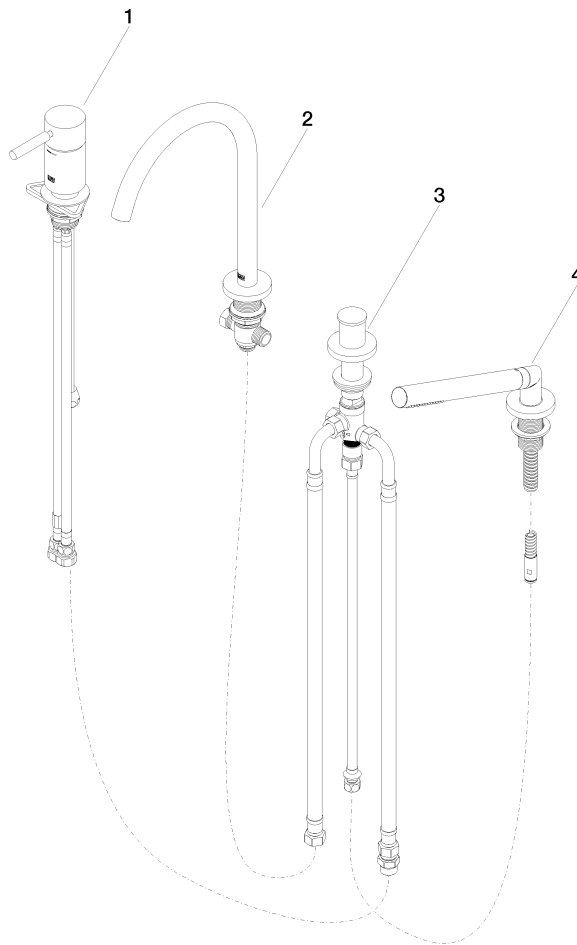

# META Wannen-Vierlochbatterie für Wannenrand- bzw. Fliesenrandmontage - Chrom

META

27 632 661 Produktversion ab 01.07.2023

- Auslauf: runder luftangereicherter Strahl
- Durchfluss max. 23,5 l/min bei 3 bar Fließdruck
- Handbrause: COMPACT RAIN, Durchfluss max. 6,8 l/min (bei 3 Bar)
- Schlauchbrausegarnitur mit Antikalk-System
- automatische Umstellung Wanne/Brause
- Ausladung 221 mm
- Armaturenhöhe 319 mm
- Höhe bis Luftsprudler 216 mm
- Bohrungsdurchmesser Auslauf 35 mm
- Bohrungsdurchmesser Einhandbatterie 35 mm
- Bohrungsdurchmesser Schlauchbrausegarnitur 32 mm
- Rosette für Auslauf Ø 60 mm
- Rosette für Einhandbatterie Ø 55 mm
- Rosette für Schlauchbrausegarnitur Ø 60 mm
- Metallbrauseschlauch 1750 mm mit integriertem Verdrehschutz

## Empfohlenes Zubehör

**Zierkappen für Perfecto - Chrom** 12 801 970-00  
• 1 Paar

27 632 661 Produktversion ab 01.07.2023

**Durchflussdiagramm**

**Codes & Standards**

ASME A112.18.1	cUPC	DIN 4109	EN 1717
ISO 3822	Scottish Water Byelaws	UK Water Supply Regulations	Ü-Zeichen

META Wannen-Vierlochbatterie für Wannenrand- bzw. Fliesenrandmontage -  
Chrom

META

---

27 632 661 Produktversion ab 01.07.2023

Zertifikate

---

IAPMO\_4976

LGA\_38

WRAS\_2207

Belgaqua\_21-026-2

27 632 661 Produktversion ab 01.07.2023

**Ersatzteilstückliste**

Nr.	Artikelnummer	Benennung	Verbaumenge	Lieferzeit
3	29 140 660-00	META Zweibege-Umstellung für Wannenrand- bzw. Fliesenrandmontage - Chrom	1,00	10
2	13 512 661-00	META Wannenauslauf ohne Umstellung für Standmontage - Chrom	1,00	-
Ersatzteil nicht mehr bestellbar, bitte bestellen Sie den Nachfolgeartikel				
4	27 702 660-00	META Schlauchbrausegarnitur für Wannenrand- bzw. Fliesenrandmontage - Chrom	1,00	10
1	29 300 660-00	META Wannen-Einhandbatterie für Wannenrand- bzw. Fliesenrandmontage - Chrom	1,00	10