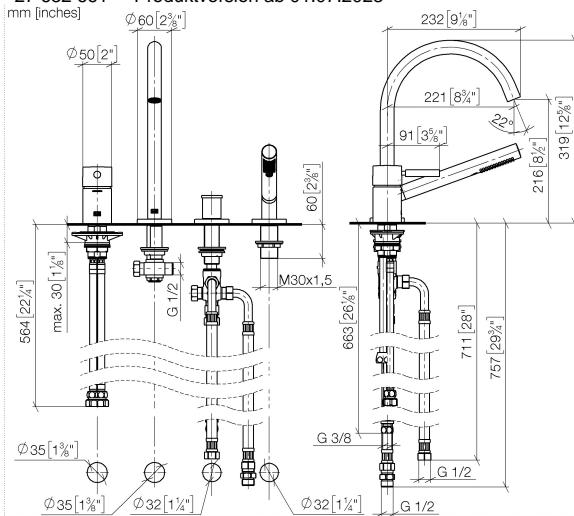

# META Wannen-Vierlochbatterie für Wannenrand- bzw. Fliesenrandmontage - Chrom

META

27 632 661 Produktversion ab 01.07.2023

- Auslauf: runder luftangereicherter Strahl
- Durchfluss max. 23,5 l/min bei 3 bar Fließdruck
- Handbrause: COMPACT RAIN, Durchfluss max. 6,8 l/min (bei 3 Bar)
- Schlauchbrausegarnitur mit Antikalk-System
- automatische Umstellung Wanne/Brause
- Ausladung 221 mm
- Armaturenhöhe 319 mm
- Höhe bis Luftsprudler 216 mm
- Bohrungsdurchmesser Auslauf 35 mm
- Bohrungsdurchmesser Einhandbatterie 35 mm
- Bohrungsdurchmesser Schlauchbrausegarnitur 32 mm
- Rosette für Auslauf Ø 60 mm
- Rosette für Einhandbatterie Ø 55 mm
- Rosette für Schlauchbrausegarnitur Ø 60 mm
- Metallbrauseschlauch 1750 mm mit integriertem Verdrehschutz

## Empfohlenes Zubehör

**Perfecto Montagesystem -** 12 614 970 90

## Empfohlenes Zubehör

**Zierkappen für Perfecto - Chrom** 12 801 970-00  
• 1 Paar

27 632 661 Produktversion ab 01.07.2023

**Durchflussdiagramm**

**Codes & Standards**

ASME A112.18.1	cUPC	DIN 4109	EN 1717
ISO 3822	Scottish Water Byelaws	UK Water Supply Regulations	Ü-Zeichen

META Wannen-Vierlochbatterie für Wannenrand- bzw. Fliesenrandmontage -  
Chrom

META

---

27 632 661 Produktversion ab 01.07.2023

Zertifikate

---

IAPMO\_4976

LGA\_38