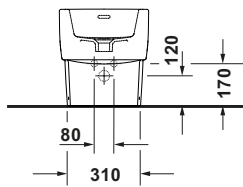

Balcoon # 272610AM00

Design by Patricia Urquiola

Stand Bidet

Basis Angaben	
Langbezeichnung	Duravit Balcoon Stand Bidet, Clay terra Matt, 570 mm, Hahnlochbank, Anzahl Hahnlöcher pro Waschplatz: 1, Überlauf – 272610AM00

Spezifikationen	
Farbe	
Farbwert	Clay terra
Glanzgrad	Matt
Material	
Material	Keramik
Waschplatz	
Anzahl Hahnlöcher pro Waschplatz	1
Überlauf	
Überlauf	✓
Back to wall Ausführung	✓

Features	
Oberflächenveredelung	
DuraShield	✓
Waschplatz	
Hahnlochbank	✓

Logistik	
Artikelgewicht	29 kg

Beschreibungstexte	
Ausschreibungstext	Duravit Balcoon Stand Bidet Clay terra Matt 570 mm, Designer: Patricia Urquiola, Back to wall Ausführung, Sanitärkeramik, Form: D-shaped, Überlauf, Bodenstehend, Hahnlochbank, CE-Kennzeichen-1: EN 14528, EAN Nr.: 4067116443974, Artikelgewicht: 29 kg, Abmessungen (Breite / Länge x Tiefe / Breite x Höhe): 370 x 570 x 400 mm, Artikel Nr.: 272610AM00