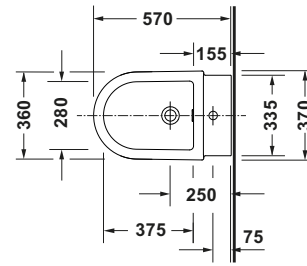

Balcoon # 272610AM00

Design by Patricia Urquiola

Stand Bidet

Basis Angaben	
Langbezeichnung	Duravit Balcoon Stand Bidet, Clay terra Matt, 570 mm, Hahnlochbank, Anzahl Hahnlöcher pro Waschplatz: 1, Überlauf – 272610AM00

Spezifikationen	
Farbe	
Farbwert	Clay terra
Glanzgrad	Matt
Material	
Material	Keramik
Waschplatz	
Anzahl Hahnlöcher pro Waschplatz	1
Überlauf	
Überlauf	✓
Back to wall Ausführung	✓

Features	
Oberflächenveredelung	
DuraShield	✓
Waschplatz	
Hahnlochbank	✓

Logistik	
Artikelgewicht	29 kg

Beschreibungstexte	
Ausschreibungstext	Duravit Balcoon Stand Bidet Clay terra Matt 570 mm, Designer: Patricia Urquiola, Back to wall Ausführung, Sanitärkeramik, Form: D-shaped, Überlauf, Bodenstehend, Hahnlochbank, CE-Kennzeichen-1: EN 14528, EAN Nr.: 4067116443974, Artikelgewicht: 29 kg, Abmessungen (Breite / Länge x Tiefe / Breite x Höhe): 370 x 570 x 400 mm, Artikel Nr.: 272610AM00