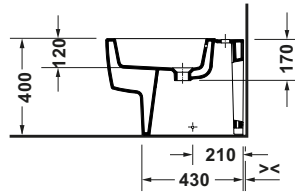

Balcoon # 272610AM00

Design by Patricia Urquiola

Stand Bidet

Basis Angaben	
Langbezeichnung	Duravit Balcoon Stand Bidet, Clay terra Matt, 570 mm, Hahnlochbank, Anzahl Hahnlöcher pro Waschplatz: 1, Überlauf – 272610AM00

Spezifikationen	
Farbe	
Farbwert	Clay terra
Glanzgrad	Matt
Material	
Material	Keramik
Waschplatz	
Anzahl Hahnlöcher pro Waschplatz	1
Überlauf	
Überlauf	✓
Back to wall Ausführung	✓

Features	
Oberflächenveredelung	
DuraShield	✓
Waschplatz	
Hahnlochbank	✓

Logistik	
Artikelgewicht	29 kg

Beschreibungstexte	
Ausschreibungstext	Duravit Balcoon Stand Bidet Clay terra Matt 570 mm, Designer: Patricia Urquiola, Back to wall Ausführung, Sanitärkeramik, Form: D-shaped, Überlauf, Bodenstehend, Hahnlochbank, CE-Kennzeichen-1: EN 14528, EAN Nr.: 4067116443974, Artikelgewicht: 29 kg, Abmessungen (Breite / Länge x Tiefe / Breite x Höhe): 370 x 570 x 400 mm, Artikel Nr.: 272610AM00