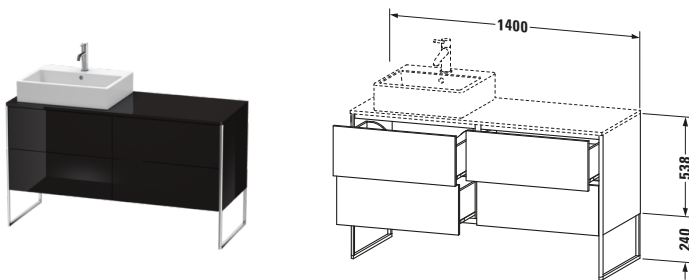

Konsolenwaschtischunterbau bodenstehend

Basis Angaben	
Langbezeichnung	Duravit XSquare Konsolenwaschtischunterbau bodenstehend, Schwarz Hochglanz, Rechteckig, Anzahl Ausschnitte: 1, Anzahl Auszüge: 4, Tip-on Technik – XS4923L4040

Spezifikationen	
Anzahl Ausschnitte	1
Anzahl Auszüge	4
Für Anzahl Waschtische	1
Montagegrad	Teilweise montiert
Tür	
Türanschlag	Links
Waschplatz	
Position Becken	Links
Montage	
Montageart	Bodenstehend / Wandmontage
Farbe	
Farbwert	Schwarz
Glanzgrad	Hochglanz
Front	
Farbwert Front	Schwarz
Glanzgrad Front	Hochglanz
Korpus	
Glanzgrad Korpus	Hochglanz
Material Korpus	Hochverdichtete MDF-Platte
Oberfläche Korpus	Lack
Griff	
Ausführung Griff	Grifflos
Profil	
Farbe Profil	Chrom
Glanzgrad Profil	Hochglanz
Material Profil	Aluminium

Features	
Tip-on Technik	✓
Einrichtungssystem	Optional
Integrierter Höhenausgleich	✓
Selbsteinzug mit Dämpfung	✓

Lieferumfang	
Inkl. Fußgestell	✓
Montage	
Inkl. Befestigungsmaterial	✓
Technische Dokumentation	
Inkl. Montageanleitung	digital und gedruckt

Vermaßung	
Breite / Länge	1400 mm
Höhe	778 mm
Tiefe / Breite	548 mm
Min. Wandabstand	0 mm

Passende Produkte

Passende Artikel	
	Raumsparsiphon # 005076 Universal
	Einrichtungssystem Set # UV0502 Universal
	Einrichtungssystem Set # UV0511 Universal
	Konsole # XS060G XSquare
	Konsole # XS061G XSquare