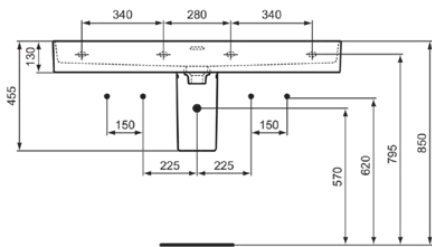

STRADA II

T3595MA

STRADA II | Waschtisch 1200x430x170 mm in weiß, 2 Hahnlöcher, mit Überlauf | IdealPlus

Bild & Zeichnung

Allgemeine Informationen

Produktkategorie:	Waschtische
Produktart:	Waschtisch
Marke:	Ideal Standard
Kollektion:	STRADA II
Designer:	Studio Levien
Colour:	MA - Weiß
Oberflächenbeschaffenheit:	glänzend
Höhe (mm):	170
Breite (mm):	1200
Ausladung (mm):	430
Nettogewicht (kg):	30.00
EAN Code:	8014140450627

Features

IdealPlus

Produktstandards & Zertifikate

Normen:	EN 14688
Declaration of Performance classification (DoP):	CL 25

Produktspezifikationen

Farbcode:	MA
Farbbeschreibung:	weiß
IdealPlus Technologie:	Ja
Barrierefreies Produkt:	Nein
Mit Kettenöse:	Nein
Material:	Keramik
Materialspezifikation:	Feinfeuerton
Anzahl von Hahnlöchern je Waschbecken:	2
Anzahl von Waschbecken:	1
Sichtbarer Überlauf:	Ja
PVD Technologie:	Nein
Ablagefläche:	Hinten
Oberflächenbeschaffenheit:	glänzend
Position des Hahnlochs:	links / rechts
Form des Überlaufs:	Geschlitzt
Mit Rückwand:	Nein
Mit Verschlussstopfen:	Nein
Mit Überlauf:	Ja
Mit Siphon:	Nein
Befestigungsmaterial im Lieferumfang enthalten:	Nein