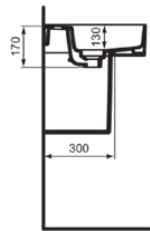

STRADA II

T3595MA

STRADA II | Waschtisch 1200x430x170 mm in weiß, 2 Hahnlöcher, mit Überlauf | IdealPlus

Bild & Zeichnung

Allgemeine Informationen

Produktkategorie:	Waschtische
Produktart:	Waschtisch
Marke:	Ideal Standard
Kollektion:	STRADA II
Designer:	Studio Levien
Colour:	MA - Weiß
Oberflächenbeschaffenheit:	glänzend
Höhe (mm):	170
Breite (mm):	1200
Ausladung (mm):	430
Nettogewicht (kg):	30.00
EAN Code:	8014140450627

Features

IdealPlus

Produktstandards & Zertifikate

Normen:	EN 14688
Declaration of Performance classification (DoP):	CL 25

Produktspezifikationen

Farbcode:	MA
Farbbeschreibung:	weiß
IdealPlus Technologie:	Ja
Barrierefreies Produkt:	Nein
Mit Kettenöse:	Nein
Material:	Keramik
Materialspezifikation:	Feinfeuerton
Anzahl von Hahnlöchern je Waschbecken:	2
Anzahl von Waschbecken:	1
Sichtbarer Überlauf:	Ja
PVD Technologie:	Nein
Ablagefläche:	Hinten
Oberflächenbeschaffenheit:	glänzend
Position des Hahnlochs:	links / rechts
Form des Überlaufs:	Geschlitzt
Mit Rückwand:	Nein
Mit Verschlussstopfen:	Nein
Mit Überlauf:	Ja
Mit Siphon:	Nein
Befestigungsmaterial im Lieferumfang enthalten:	Nein