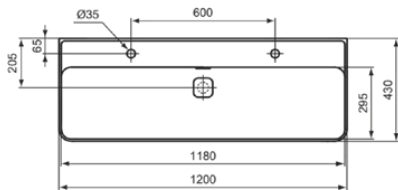

### Allgemeine Informationen

Produktkategorie:	Waschtische
Produktart:	Waschtisch
Marke:	Ideal Standard
Kollektion:	STRADA II
Designer:	Studio Levien
Colour:	MA - Weiß
Oberflächenbeschaffenheit:	glänzend
Höhe (mm):	170
Breite (mm):	1200
Ausladung (mm):	430
Nettogewicht (kg):	30.00
EAN Code:	8014140450627