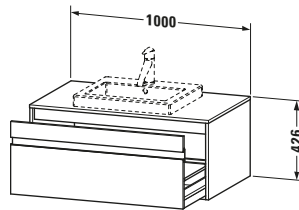

Konsolenwaschtischunterbau wandhängend

Basis Angaben	
Langbezeichnung	Duravit Ketho Konsolenwaschtischunterbau wandhängend, Weiß Hochglanz, Rechteckig, Anzahl Ausschnitte: 1, Anzahl Auszüge: 1 – KT679502222

Spezifikationen	
Anzahl Ausschnitte	1
Anzahl Auszüge	1
Für Anzahl Waschtische	1
Montagegrad	Montiert

Waschplatz	
Position Becken	Mitte

Montage	
Montageart	Wandhängend / Wandmontage

Farbe	
Farbwert	Weiß
Glanzgrad	Hochglanz

Front	
Farbwert Front	Weiß
Glanzgrad Front	Hochglanz

Korpus	
Glanzgrad Korpus	Hochglanz
Material Korpus	Hochverdichtete Dreischicht-Holzspanplatte
Oberfläche Korpus	Dekor

Konsole	
Farbwert Konsole	Weiß
Glanzgrad Konsole	Hochglanz
Material Konsole	Hochverdichtete Dreischicht-Holzspanplatte
Oberfläche Konsole	Dekor

Griff	
Ausführung Griff	Griffleiste
Anzahl Griffe	1
Farbwert Griff	Silber

Features	
Selbstenzug mit Dämpfung	✓
Hahnlochbohrungen möglich	✓

Lieferumfang	
Inkl. Konsolenplatte	✓

Montage	
Inkl. Befestigungsmaterial	✓

Technische Dokumentation	
Inkl. Montageanleitung	digital und gedruckt

Logistik	
Artikelgewicht	35,5 kg

Verkaufsverpackung	
Art Verkaufsverpackung	Karton
Menge / Verkaufsverpackung	1 Stk.
Ab Werk verpackt	✓
Breite Verkaufsverpackung inkl. Artikel	610 mm
Höhe Verkaufsverpackung inkl. Artikel	1070 mm
Tiefe Verkaufsverpackung inkl. Artikel	545 mm
Gewicht Verkaufsverpackung inkl. Artikel	40 kg
Anzahl Packstücke	1

Vermaßung	
Breite / Länge	1000 mm
Höhe	426 mm
Tiefe / Breite	550 mm
Min. Wandabstand	0 mm

Passende Produkte

Passende Artikel	
	Raumsparsiphon # 005076 Universal

Notwendige Artikel	
	Raumsparsiphon # 005076 Universal