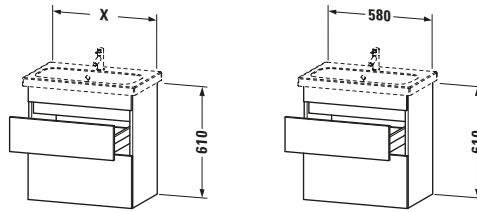

### Waschtischunterbau wandhängend

Basis Angaben	
Langbezeichnung	Duravit DuraStyle Waschtischunterbau wandhängend, Taupe Matt, Rechteckig, Anzahl Schubkästen: 2 – DS647909143

Spezifikationen	
Anzahl Schubkästen	2
Für Anzahl Waschtische	1
Compact	✓
Montagegrad	Montiert

Waschplatz	
Position Becken	Mitte

Montage	
Montageart	Montage unter Waschtisch / Wandhängend / Wandmontage

Farbe	
Farbwert	Taupe
Glanzgrad	Matt

Front	
Farbwert Front	Taupe
Glanzgrad Front	Matt

Korpus	
Glanzgrad Korpus	Matt
Material Korpus	Hochverdichtete Dreischicht-Holzspanplatte
Oberfläche Korpus	Dekor

Vermaßung	
Breite / Länge	580 mm
Höhe	610 mm
Tiefe / Breite	368 mm
Min. Wandabstand	0 mm

Passende Produkte	
<b>Passende Artikel</b>	
	Inneneinteilung <b># UV9845</b> Universal
	Waschtisch <b># 233763</b> DuraStyle
<b>Notwendige Artikel</b>	
	Waschtisch <b># 233763</b> DuraStyle