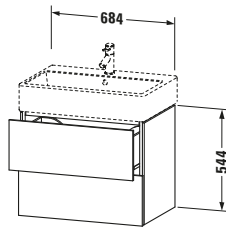

Waschtischunterbau wandhängend

Basis Angaben	
Langbezeichnung	Duravit L-Cube Waschtischunterbau wandhängend, Nussbaum gebürstet Matt, Rechteckig, Anzahl Schubkästen: 2, Tip-on Technik – LC627606969

Lieferumfang	
Montage	
Inkl. Befestigungsmaterial	✓
Technische Dokumentation	
Inkl. Montageanleitung	digital und gedruckt

Logistik	
Artikelgewicht	28,2 kg
Verkaufsverpackung	
Art Verkaufsverpackung	Karton
Menge / Verkaufsverpackung	1 Stk.
Ab Werk verpackt	✓
Breite Verkaufsverpackung inkl. Artikel	630 mm
Höhe Verkaufsverpackung inkl. Artikel	850 mm
Tiefe Verkaufsverpackung inkl. Artikel	565 mm
Gewicht Verkaufsverpackung inkl. Artikel	32,5 kg
Anzahl Packstücke	1