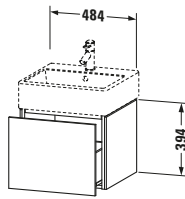

L-Cube # LC617408585

Design by Christian Werner

Waschtischunterbau wandhängend

Basis Angaben	
Langbezeichnung	Duravit L-Cube Waschtischunterbau wandhängend, Weiß Hochglanz, Rechteckig, Anzahl Auszüge: 1, Tip-on Technik – LC617408585

Spezifikationen	
Anzahl Auszüge	1
Für Anzahl Waschtische	1
Montagegrad	Montiert
Waschplatz	
Position Becken	Mitte
Montage	
Montageart	Montage unter Waschtisch / Wandhängend / Wandmontage
Farbe	
Farbwert	Weiß
Glanzgrad	Hochglanz
Front	
Farbwert Front	Weiß
Glanzgrad Front	Hochglanz
Korpus	
Glanzgrad Korpus	Hochglanz
Material Korpus	Hochverdichtete MDF-Platte
Oberfläche Korpus	Lack
Griff	
Ausführung Griff	Grifflos

Features	
Tip-on Technik	✓
Selbsteinzug mit Dämpfung	✓

Lieferumfang	
Montage	
Inkl. Befestigungsmaterial	✓
Technische Dokumentation	
Inkl. Montageanleitung	digital und gedruckt

Logistik	
Artikelgewicht	16,7 kg
Verkaufsverpackung	
Art Verkaufsverpackung	Karton
Menge / Verkaufsverpackung	1 Stk.
Ab Werk verpackt	✓
Breite Verkaufsverpackung inkl. Artikel	555 mm
Höhe Verkaufsverpackung inkl. Artikel	580 mm
Tiefe Verkaufsverpackung inkl. Artikel	525 mm
Gewicht Verkaufsverpackung inkl. Artikel	20 kg
Anzahl Packstücke	1

Vermaßung	
Breite / Länge	484 mm
Höhe	394 mm
Tiefe / Breite	459 mm
Min. Wandabstand	0 mm

Passende Produkte	
Passende Artikel	
	Waschtisch # 235050 Vero Air
	Raumsparsiphon # 005076 Universal
Notwendige Artikel	
	Raumsparsiphon # 005076 Universal
	Waschtisch # 235050 Vero Air

Weitere Informationen finden Sie hier

<https://pro.duravit.de/p/LC617408585>