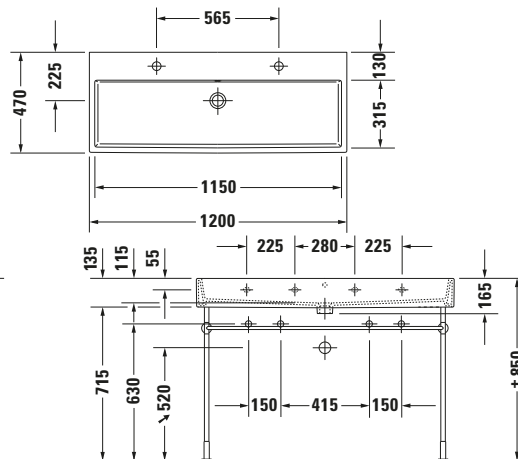

**Waschtisch**

**Basis Angaben**

Langbezeichnung	Duravit Vero Air Waschtisch 1200 mm Weiß Hochglanz, Hahnlochbank, Anzahl Hahnlöcher pro Waschplatz: 1 – 23501200431
-----------------	---

**Spezifikationen**

<b>Farbe</b>	
Farbwert	Weiß
Innenfarbe	Weiß
Aussenfarbe	Weiß
Glanzgrad	Hochglanz
Glanzgrad Innen	Hochglanz
Glanzgrad Außen	Hochglanz
<b>Waschplatz</b>	
Anzahl Hahnlöcher pro Waschplatz	1
<b>Material</b>	
Material	Keramik

**Features**

<b>Oberflächenveredelung</b>	
WonderGliss	✓
<b>Waschplatz</b>	
Hahnlochbank	✓
<b>Waschtisch</b>	
Von unten glasiert	✓

**Logistik**

Artikelgewicht	33,7 kg
----------------	---------

**Passende Produkte**

**Beschreibungstexte**

Ausschreibungstext	Duravit Vero Air Waschtisch Weiß Hochglanz 1200 mm, Designer: Duravit, Sanitärkeramik, Wandhängend, Ohne Ablauf, Position Ablauf: Mitte, Von unten glasiert, Ablagefläche: Hahnlochbank, Anzahl Becken: 1, Beckenform: Rechteckig, Position Becken: Mitte, Position Hahnloch: LinksRechts, Weiß Hochglanz, Geeignet für Möbel, Hahnlochbank, CE-Kennzeichen-1: EN 14688, EAN Nr.: 4053424121185, Artikelgewicht: 33,7 kg, Beckenbreite: 1150 mm, Beckentiefe: 315 mm, Abmessungen (Breite / Länge x Tiefe / Breite x Höhe): 1200 x 470 x 165 mm, WonderGliss, Artikel Nr.: 23501200431
--------------------	--