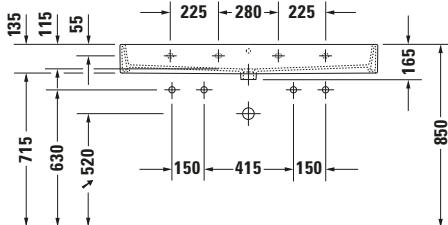

**Waschtisch**

**Basis Angaben**

Langbezeichnung	Duravit Vero Air Waschtisch 1200 mm Weiß Hochglanz, Hahnlochbank, Anzahl Hahnlöcher pro Waschplatz: 1 – 23501200431
-----------------	---

**Spezifikationen**

<b>Farbe</b>	
Farbwert	Weiß
Innenfarbe	Weiß
Aussenfarbe	Weiß
Glanzgrad	Hochglanz
Glanzgrad Innen	Hochglanz
Glanzgrad Außen	Hochglanz
<b>Waschplatz</b>	
Anzahl Hahnlöcher pro Waschplatz	1
<b>Material</b>	
Material	Keramik

**Features**

<b>Oberflächenveredelung</b>	
WonderGliss	✓
<b>Waschplatz</b>	
Hahnlochbank	✓
<b>Waschtisch</b>	
Von unten glasiert	✓

**Logistik**

Artikelgewicht	33,7 kg
----------------	---------

**Passende Produkte**

**Beschreibungstexte**

Ausschreibungstext	Duravit Vero Air Waschtisch Weiß Hochglanz 1200 mm, Designer: Duravit, Sanitärkeramik, Wandhängend, Ohne Ablauf, Position Ablauf: Mitte, Von unten glasiert, Ablagefläche: Hahnlochbank, Anzahl Becken: 1, Beckenform: Rechteckig, Position Becken: Mitte, Position Hahnloch: LinksRechts, Weiß Hochglanz, Geeignet für Möbel, Hahnlochbank, CE-Kennzeichen-1: EN 14688, EAN Nr.: 4053424121185, Artikelgewicht: 33,7 kg, Beckenbreite: 1150 mm, Beckentiefe: 315 mm, Abmessungen (Breite / Länge x Tiefe / Breite x Höhe): 1200 x 470 x 165 mm, WonderGliss, Artikel Nr.: 23501200431
--------------------	--