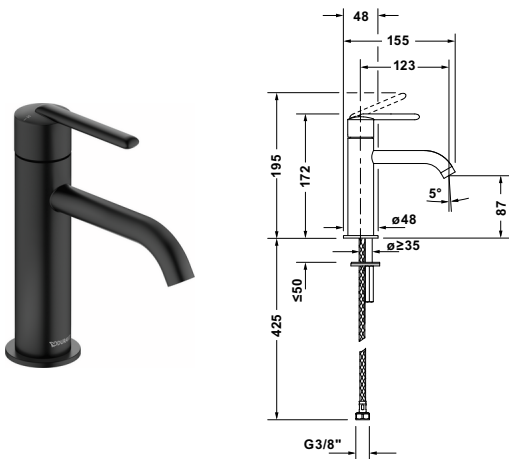

Balcoon # BA1013002046

Design by Patricia Urquiola

Einhebel-Waschtischmischer

Basis Angaben	
Langbezeichnung	Duravit Balcoon Einhebel-Waschtischmischer S FreshStart und MinusFlow Schwarz Matt – BA1013002046

Spezifikationen	
Montage	
Montageart	Standmontage
Temperaturregelung	Keramikmischsystem
Auslauf	Strahlformer
Durchflussmenge (3 bar)	4 l/min
Strahlart	Normalstrahl
Min. Empfohlener Betriebsdruck	1 bar
Max. Empfohlener Betriebsdruck	5 bar
Farbe	
Farbwert	Schwarz
Glanzgrad	Matt
Bedienung	
Bedienungsart	Mechanisch

Features	
Geeignet für Durchlauferhitzer	✓
Griffvariante	Hebelgriff
FreshStart	✓
MinusFlow	✓

Logistik	
Artikelgewicht	0,82 kg

Vermaßung	
Höhe	172 mm
Ausladung	123 mm

Beschreibungstexte	
Ausschreibungstext	<p>Duravit Balcoon Einhebel-Waschtischmischer S FreshStart und MinusFlow Schwarz Matt, Designer: Patricia Urquiola, Schwarz Matt, Oberflächenbehandlung: Pulverbeschichtet, Form: Rund, Strahlart: Normalstrahl, Griffvariante: Hebelgriff, Bedienungsart: Mechanisch, Auslauf: Strahlformer, Technisches Feature: MinusFlow, AirPlus, FreshStart, FreshStart, MinusFlow, Durchflussmenge (3 bar): 4 l/min, Min. Empfohlener Betriebsdruck: 1 bar, Temperaturregelung: Keramikmischsystem, Geeignet für Durchlauferhitzer, Anschlussmaß Schlauchanschluss: 3/8", Anschlussart Wasseranschluss: Flexible Anschlussschläuche, EAN Nr.: 4067116471731, Artikelgewicht: 0,82 kg, Ausladung: 123 mm, Abmessungen (Breite / Länge x Tiefe / Breite x Höhe): 48 x 155 x 172 mm, Artikel Nr.: BA1013002046</p>