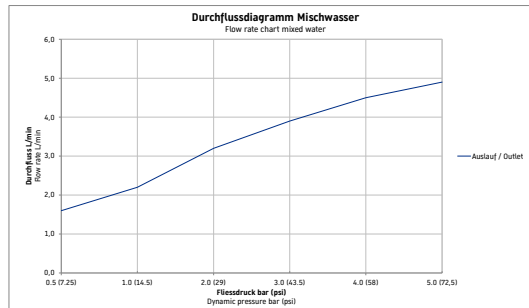

Balcoon # BA1013002046

Design by Patricia Urquiola

Einhebel-Waschtischmischer

Basis Angaben	
Langbezeichnung	Duravit Balcoon Einhebel-Waschtischmischer S FreshStart und MinusFlow Schwarz Matt – BA1013002046

Spezifikationen	
Montage	
Montageart	Standmontage
Temperaturregelung	Keramikmischsystem
Auslauf	Strahlformer
Durchflussmenge (3 bar)	4 l/min
Strahlart	Normalstrahl
Min. Empfohlener Betriebsdruck	1 bar
Max. Empfohlener Betriebsdruck	5 bar
Farbe	
Farbwert	Schwarz
Glanzgrad	Matt
Bedienung	
Bedienungsart	Mechanisch

Features	
Geeignet für Durchlauferhitzer	✓
Griffvariante	Hebelgriff
FreshStart	✓
MinusFlow	✓

Logistik	
Artikelgewicht	0,82 kg

Vermaßung	
Höhe	172 mm
Ausladung	123 mm

Beschreibungstexte	
Ausschreibungstext	<p>Duravit Balcoon Einhebel-Waschtischmischer S FreshStart und MinusFlow Schwarz Matt, Designer: Patricia Urquiola, Schwarz Matt, Oberflächenbehandlung: Pulverbeschichtet, Form: Rund, Strahlart: Normalstrahl, Griffvariante: Hebelgriff, Bedienungsart: Mechanisch, Auslauf: Strahlformer, Technisches Feature: MinusFlow, AirPlus, FreshStart, FreshStart, MinusFlow, Durchflussmenge (3 bar): 4 l/min, Min. Empfohlener Betriebsdruck: 1 bar, Temperaturregelung: Keramikmischsystem, Geeignet für Durchlauferhitzer, Anschlussmaß Schlauchanschluss: 3/8", Anschlussart Wasseranschluss: Flexible Anschlussschläuche, EAN Nr.: 4067116471731, Artikelgewicht: 0,82 kg, Ausladung: 123 mm, Abmessungen (Breite / Länge x Tiefe / Breite x Höhe): 48 x 155 x 172 mm, Artikel Nr.: BA1013002046</p>