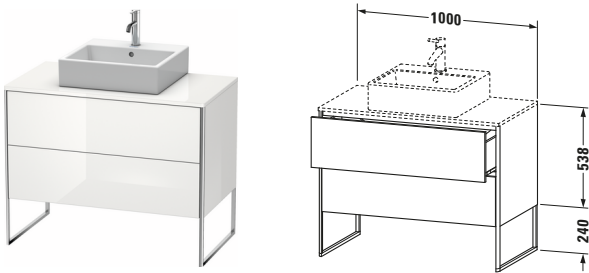

**Konsolenwaschtischunterbau bodenstehend**

Basis Angaben	
Langbezeichnung	Duravit XSquare Konsolenwaschtischunterbau bodenstehend, Weiß Hochglanz, Rechteckig, Anzahl Ausschnitte: 1, Anzahl Auszüge: 2, Tip-on Technik – XS492108585

Spezifikationen	
Anzahl Ausschnitte	1
Anzahl Auszüge	2
Für Anzahl Waschtische	1
Montagegrad	Teilweise montiert
Waschplatz	
Position Becken	Mitte
Montage	
Montageart	Bodenstehend / Wandmontage
Farbe	
Farbwert	Weiß
Glanzgrad	Hochglanz
Front	
Farbwert Front	Weiß
Glanzgrad Front	Hochglanz
Korpus	
Glanzgrad Korpus	Hochglanz
Material Korpus	Hochverdichtete MDF-Platte
Oberfläche Korpus	Lack
Griff	
Ausführung Griff	Grifflos
Profil	
Farbe Profil	Chrom
Glanzgrad Profil	Hochglanz
Material Profil	Aluminium

Features	
Tip-on Technik	✓
Einrichtungssystem	Optional
Integrierter Höhenausgleich	✓
Selbsteinzug mit Dämpfung	✓

Lieferumfang	
Inkl. Fußgestell	✓
Montage	
Inkl. Befestigungsmaterial	✓
Technische Dokumentation	
Inkl. Montageanleitung	digital und gedruckt

Vermaßung	
Breite / Länge	1000 mm
Höhe	778 mm
Tiefe / Breite	548 mm
Min. Wandabstand	0 mm

Passende Produkte	
Passende Artikel	
	Raumsparsiphon # 005076 Universal
	Einrichtungssystem Set # UV0508 Universal
	Konsole # XS060E XSquare
	Konsole # XS061E XSquare
Notwendige Artikel	
	Konsole # XS060E XSquare
	Konsole # XS061E XSquare