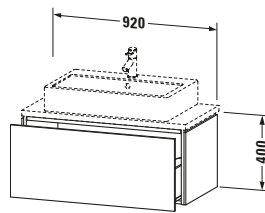

Konsolenwaschtischunterbau wandhängend

Basis Angaben	
Langbezeichnung	Duravit L-Cube Konsolenwaschtischunterbau wandhängend, Flanell Grau Seidenmatt, Rechteckig, Anzahl Auszüge: 1, Tip-on Technik – LC580309090

Lieferumfang	
Montage	
Inkl. Befestigungsmaterial	✓
Technische Dokumentation	
Inkl. Montageanleitung	digital und gedruckt

Passende Produkte	
Passende Artikel	
	Raumsparsiphon # 005076 Universal
	Einrichtungssystem Set # UV0513 Universal

Spezifikationen	
Anzahl Auszüge	1
Für Anzahl Waschtische	1
Compact	✓
Montagegrad	Montiert
Waschplatz	
Position Becken	Mitte
Montage	
Montageart	Konsolenmontage / Wandhängend / Wandmontage
Farbe	
Farbwert	Flanell Grau
Glanzgrad	Seidenmatt
Front	
Farbwert Front	Flanell Grau
Glanzgrad Front	Seidenmatt
Korpus	
Glanzgrad Korpus	Seidenmatt
Material Korpus	Hochverdichtete MDF-Platte
Oberfläche Korpus	Lack
Griff	
Ausführung Griff	Grifflos

Logistik	
Artikelgewicht	26,3 kg
Verkaufsverpackung	
Art Verkaufsverpackung	Karton
Menge / Verkaufsverpackung	1 Stk.
Ab Werk verpackt	✓
Breite Verkaufsverpackung inkl. Artikel	540 mm
Höhe Verkaufsverpackung inkl. Artikel	1060 mm
Tiefe Verkaufsverpackung inkl. Artikel	510 mm
Gewicht Verkaufsverpackung inkl. Artikel	30 kg
Anzahl Packstücke	1

Vermaßung	
Breite / Länge	920 mm
Höhe	400 mm
Tiefe / Breite	477 mm
Min. Wandabstand	20 mm

Notwendige Artikel	
	Konsole # LC101C L-Cube
	Konsole # LC105C L-Cube
	Konsole # LC100C L-Cube
	Konsole # LC104C L-Cube

Weitere Informationen finden Sie hier

<https://pro.duravit.de/p/LC580309090>