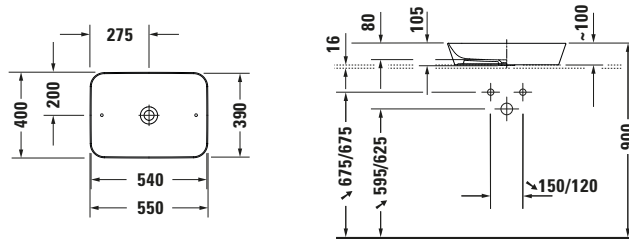

### Basis Angaben

Langbezeichnung	Duravit Cape Cod Aufsatzbecken 550 mm Innenfarbe Weiß Hochglanz, Aussenfarbe Weiß Seidenmatt, Anzahl Hahnlöcher pro Waschplatz: 0 – 2347552600
-----------------	---

### Beschreibungstexte

Ausschreibungstext	Duravit Cape Cod Aufsatzbecken Innenfarbe Weiß Hochglanz, Aussenfarbe Weiß Seidenmatt 550 mm, Designer: Philippe Starck, DuraCeram®, Aufsatz, Ohne Überlauf, Position Ablauf: Mitte, Anzahl Becken: 1, Beckenform: Rechteckig, Position Becken: Mitte, Position Hahnloch: Ohne, Innenfarbe Weiß Hochglanz, Aussenfarbe Weiß Seidenmatt, Geeignet für Möbel, CE-Kennzeichen-1: EN 14688, EAN Nr.: 4053424587622, Artikelgewicht: 8,5 kg, Beckenbreite: 540 mm, Beckentiefe: 390 mm, Abmessungen (Breite / Länge x Tiefe / Breite x Höhe): 550 x 400 x 105 mm, Artikel Nr.: 2347552600
--------------------	--