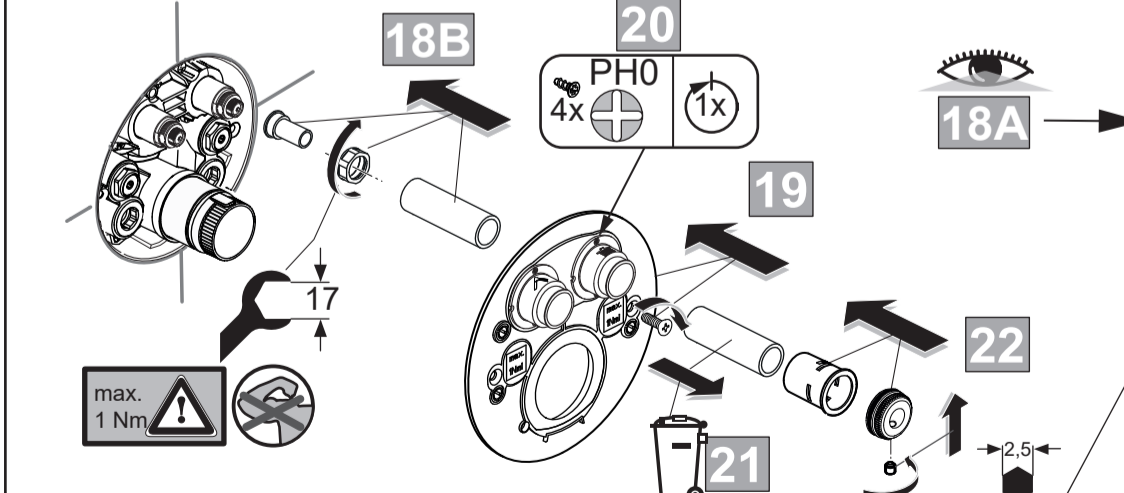

	P bar		MAX. 10		5		Q (3 bar)
	T °C		MAX. 80		65		I/min
					55		18