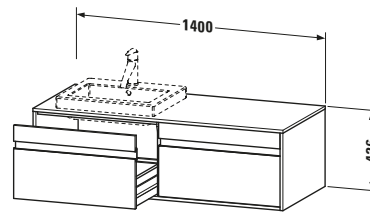

Konsolenwaschtischunterbau wandhängend

Basis Angaben	
Langbezeichnung	Duravit Ketho Konsolenwaschtischunterbau wandhängend, Leinen Matt, Rechteckig, Anzahl Ausschnitte: 2, Anzahl Auszüge: 2 – KT6797B7575

Spezifikationen	
Anzahl Ausschnitte	2
Anzahl Auszüge	2
Für Anzahl Waschtische	2
Montagegrad	Montiert

Waschplatz	
Position Becken	Links / Rechts

Montage	
Montageart	Wandhängend / Wandmontage

Farbe	
Farbwert	Leinen
Glanzgrad	Matt

Technische Dokumentation	
Inkl. Montageanleitung	digital und gedruckt

Logistik	
Artikelgewicht	44,5 kg

Verkaufsverpackung	
Art Verkaufsverpackung	Karton
Menge / Verkaufsverpackung	1 Stk.
Ab Werk verpackt	✓
Breite Verkaufsverpackung inkl. Artikel	612 mm
Höhe Verkaufsverpackung inkl. Artikel	1440 mm
Tiefe Verkaufsverpackung inkl. Artikel	547 mm
Gewicht Verkaufsverpackung inkl. Artikel	50 kg
Anzahl Packstücke	1

Vermaßung	
Breite / Länge	1400 mm
Höhe	426 mm
Tiefe / Breite	550 mm
Min. Wandabstand	0 mm

Passende Produkte

Passende Artikel	
	Raumsparsiphon # 005076 Universal

Notwendige Artikel	
	Raumsparsiphon # 005076 Universal