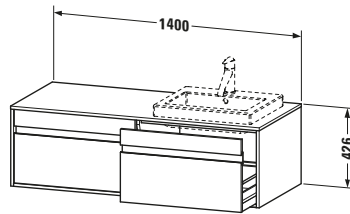

Konsolenwaschtischunterbau wandhängend

Basis Angaben	
Langbezeichnung	Duravit Ketho Konsolenwaschtischunterbau wandhängend, Leinen Matt, Rechteckig, Anzahl Ausschnitte: 2, Anzahl Auszüge: 2 – KT6797B7575

Spezifikationen	
Anzahl Ausschnitte	2
Anzahl Auszüge	2
Für Anzahl Waschtische	2
Montagegrad	Montiert

Waschplatz	
Position Becken	Links / Rechts

Montage	
Montageart	Wandhängend / Wandmontage

Farbe	
Farbwert	Leinen
Glanzgrad	Matt

Front	
Farbwert Front	Leinen
Glanzgrad Front	Matt

Korpus	
Glanzgrad Korpus	Matt
Material Korpus	Hochverdichtete Dreischicht-Holzspanplatte
Oberfläche Korpus	Dekor

Konsole	
Farbwert Konsole	Leinen
Glanzgrad Konsole	Matt
Material Konsole	Hochverdichtete Dreischicht-Holzspanplatte
Oberfläche Konsole	Dekor

Griff	
Ausführung Griff	Griffleiste
Anzahl Griffe	2
Farbwert Griff	Silber

Features	
Selbsteinzug mit Dämpfung	✓
Hahnlochbohrungen möglich	✓

Lieferumfang	
Inkl. Konsolenplatte	✓

Montage	
Inkl. Befestigungsmaterial	✓

Technische Dokumentation	
Inkl. Montageanleitung	digital und gedruckt

Logistik	
Artikelgewicht	44,5 kg

Verkaufsverpackung	
Art Verkaufsverpackung	Karton
Menge / Verkaufsverpackung	1 Stk.
Ab Werk verpackt	✓
Breite Verkaufsverpackung inkl. Artikel	612 mm
Höhe Verkaufsverpackung inkl. Artikel	1440 mm
Tiefe Verkaufsverpackung inkl. Artikel	547 mm
Gewicht Verkaufsverpackung inkl. Artikel	50 kg
Anzahl Packstücke	1

Vermaßung	
Breite / Länge	1400 mm
Höhe	426 mm
Tiefe / Breite	550 mm
Min. Wandabstand	0 mm

Passende Produkte

Passende Artikel	
	Raumsparsiphon # 005076 Universal

Notwendige Artikel	
	Raumsparsiphon # 005076 Universal