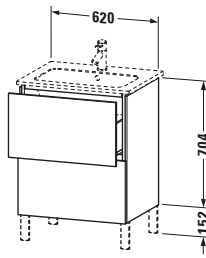

Waschtischunterbau bodenstehend

Basis Angaben	
Langbezeichnung	Duravit L-Cube Waschtischunterbau bodenstehend, Taupe Matt, Rechteckig, Anzahl Auszüge: 2, Tip-on Technik – LC662509191

Spezifikationen	
Anzahl Auszüge	2
Für Anzahl Waschtische	1
Montagegrad	Montiert
Waschplatz	
Position Becken	Mitte
Montage	
Montageart	Montage unter Waschtisch / Bodenstehend / Wandmontage
Farbe	
Farbwert	Taupe
Glanzgrad	Matt
Front	
Farbwert Front	Taupe
Glanzgrad Front	Matt
Korpus	
Glanzgrad Korpus	Matt
Material Korpus	Hochverdichtete Dreischicht-Holzspanplatte
Oberfläche Korpus	Dekor
Griff	
Ausführung Griff	Grifflos

Features	
Tip-on Technik	✓
Einrichtungssystem	Optional
Selbsteinzug mit Dämpfung	✓
Siphonausschnitt	✓
Schürze	✓
Füße	Optional

Lieferumfang	
Montage	
Inkl. Befestigungsmaterial	✓
Technische Dokumentation	
Inkl. Montageanleitung	digital und gedruckt

Logistik	
Artikelgewicht	39,65 kg
Verkaufsverpackung	
Art Verkaufsverpackung	Karton
Menge / Verkaufsverpackung	1 Stk.
Ab Werk verpackt	✓
Breite Verkaufsverpackung inkl. Artikel	937 mm
Höhe Verkaufsverpackung inkl. Artikel	700 mm
Tiefe Verkaufsverpackung inkl. Artikel	565 mm
Gewicht Verkaufsverpackung inkl. Artikel	43 kg
Anzahl Packstücke	1

Vermaßung	
Breite / Länge	620 mm
Höhe	704 mm
Tiefe / Breite	481 mm
Min. Wandabstand	0 mm

Passende Produkte	
Passende Artikel	
	Einrichtungssystem Set # UV0501 Universal
	Raumsparsiphon # 005076 Universal
	Sockelfuß # UV9991 Universal
	Sockelfuß # UV9992 Universal
	Sockelfuß # UV9993 Universal
	Sockelfuß # UV9994 Universal
	Waschtisch # 233663 ME by Starck
Notwendige Artikel	
	Waschtisch # 233663 ME by Starck