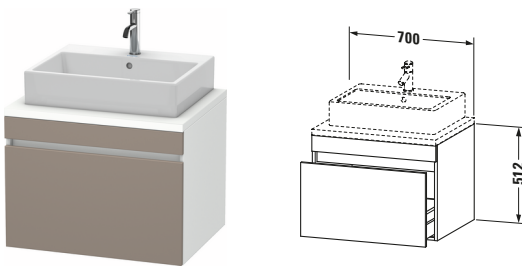

Konsolenwaschtischunterbau wandhängend

Basis Angaben	
Langbezeichnung	Duravit DuraStyle Konsolenwaschtischunterbau wandhängend, Basalt Matt, Rechteckig, Anzahl Auszüge: 1 – DS531104318

Spezifikationen	
Anzahl Auszüge	1
Für Anzahl Waschtische	1
Montagegrad	Montiert

Waschplatz	
Position Becken	Mitte

Montage	
Montageart	Konsolenmontage / Wandhängend / Wandmontage

Farbe	
Farbwert	Basalt
Glanzgrad	Matt

Front	
Farbwert Front	Basalt
Glanzgrad Front	Matt

Korpus	
Glanzgrad Korpus	Matt
Material Korpus	Hochverdichtete Dreischicht-Holzspanplatte
Oberfläche Korpus	Dekor
Griff	
Ausführung Griff	Grifflos

Features	
Inneneinteilung	Optional
Selbsteinzug mit Dämpfung	✓

Lieferumfang	
Montage	
Inkl. Befestigungsmaterial	✓
Technische Dokumentation	
Inkl. Montageanleitung	digital und gedruckt

Logistik	
Artikelgewicht	22,1 kg
Verkaufsverpackung	
Art Verkaufsverpackung	Karton
Menge / Verkaufsverpackung	1 Stk.
Ab Werk verpackt	✓
Breite Verkaufsverpackung inkl. Artikel	721 mm
Höhe Verkaufsverpackung inkl. Artikel	760 mm
Tiefe Verkaufsverpackung inkl. Artikel	625 mm
Gewicht Verkaufsverpackung inkl. Artikel	28,5 kg
Anzahl Packstücke	1

Vermaßung	
Breite / Länge	700 mm
Höhe	512 mm
Tiefe / Breite	548 mm
Min. Wandabstand	20 mm

Passende Produkte	
Passende Artikel	
	Raumsparsiphon # 005076 Universal
	Inneneinteilung # UV9846 Universal

Notwendige Artikel	
	Konsole # DS103C DuraStyle
	Konsole # DS107C DuraStyle
	Konsole # DS102C DuraStyle
	Konsole # DS106C DuraStyle