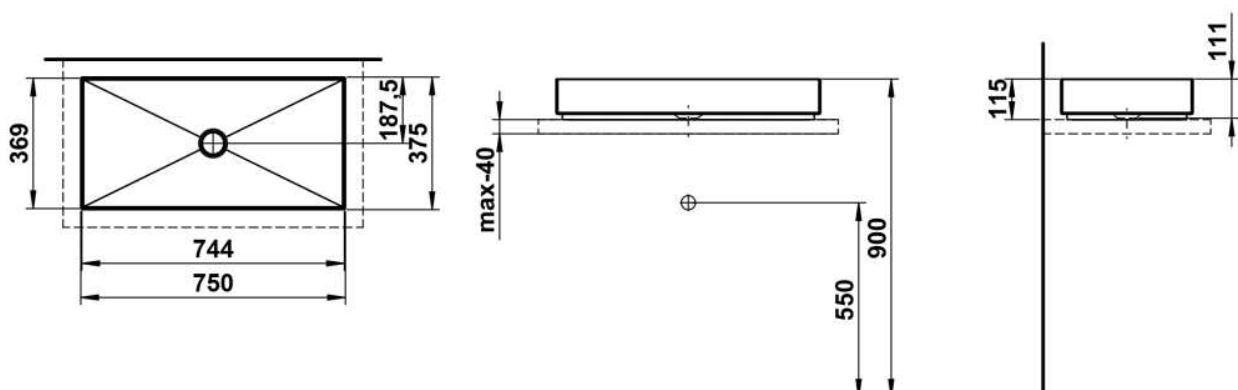

METAPHOR

Waschtisch-Schale, glasierter Stahl, ohne Armaturenbank, ohne Hahnloch, ohne Überlauf, inklusive Befestigungsset, Schaftventil, Distanzrahmen schwarz

MASSE

Länge	750 mm
Breite	375 mm
Höhe	115 mm

FARBEN UND OBERFLÄCHEN

□ 000 Weiss

AUSFÜHRUNGEN

112 - ohne Hahnloch, ohne Überlauf

Back glazed

Beckenbreite (mm) : 375

Beckenlänge (mm) : 750

Beckenposition : In der Mitte

Befestigungsatz : Enthalten

Einbauart : Aufgesetzt

Form : Rechteckig

Gewicht (kg) : 12,4

Hahnloch : Ohne Hahnlöcher

Interne Form : Rechteckig

Material : Glasierter Stahl

Nettogewicht in kg : 12,4

Ohne Überlauf

Unterseite glasiert

Überlauf-Typ : Standard

TECHNISCHE ZEICHNUNGEN

METAPHOR

Metaphor – ein Becken, das in seiner Form den Raum neu definiert. Rechteckig, klar und präzise, strahlt es eine unverkennbare Eleganz aus. Die schmalen Radien verleihen ihm eine feine, fast skulpturale Leichtigkeit, die das Design zugleich modern und subtil macht. Trotz seiner großzügigen Dimensionen bleibt Metaphor stets leicht und unaufdringlich. Es wirkt nicht dominant, sondern fügt sich harmonisch in den Raum ein und bietet gleichzeitig eine außergewöhnliche Weite. Jede Linie, jeder Übergang ist bewusst gewählt, um das Becken zu einem Meisterwerk der Reduktion zu machen. Die rechteckige Form steht für Klarheit und Struktur, die sanften Radien sorgen für eine weiche, angenehme Haptik.