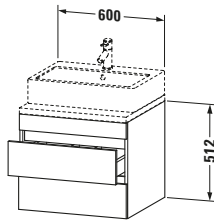

Konsolenwaschtischunterbau wandhängend

Basis Angaben	
Langbezeichnung	Duravit DuraStyle Konsolenwaschtischunterbau wandhängend, Leinen Matt, Rechteckig, Anzahl Schubkästen: 2 – DS531507575

Spezifikationen	
Anzahl Schubkästen	2
Für Anzahl Waschtische	1
Montagegrad	Montiert
Waschplatz	
Position Becken	Mitte
Montage	
Montageart	Konsolenmontage / Wandhängend / Wandmontage
Farbe	
Farbwert	Leinen
Glanzgrad	Matt
Front	
Farbwert Front	Leinen
Glanzgrad Front	Matt
Korpus	
Glanzgrad Korpus	Matt
Material Korpus	Hochverdichtete Dreischicht-Holzspanplatte
Oberfläche Korpus	Dekor
Griff	
Ausführung Griff	Grifflos

Features	
Inneneinteilung	Optional
Selbsteinzug mit Dämpfung	✓
Siphonausschnitt	✓
Schürze	✓

Lieferumfang	
Montage	
Inkl. Befestigungsmaterial	✓
Technische Dokumentation	
Inkl. Montageanleitung	digital und gedruckt

Logistik	
Artikelgewicht	21,3 kg
Verkaufsverpackung	
Art Verkaufsverpackung	Karton
Menge / Verkaufsverpackung	1 Stk.
Ab Werk verpackt	✓
Breite Verkaufsverpackung inkl. Artikel	685 mm
Höhe Verkaufsverpackung inkl. Artikel	670 mm
Tiefe Verkaufsverpackung inkl. Artikel	640 mm
Gewicht Verkaufsverpackung inkl. Artikel	25,5 kg
Anzahl Packstücke	1

Vermaßung	
Breite / Länge	600 mm
Höhe	512 mm
Tiefe / Breite	548 mm
Min. Wandabstand	20 mm

Passende Produkte	
Passende Artikel	
	Raumsparsiphon # 005076 Universal
	Inneneinteilung # UV9846 Universal

Notwendige Artikel	
	Konsole # DS103C DuraStyle
	Konsole # DS107C DuraStyle
	Konsole # DS102C DuraStyle
	Konsole # DS106C DuraStyle