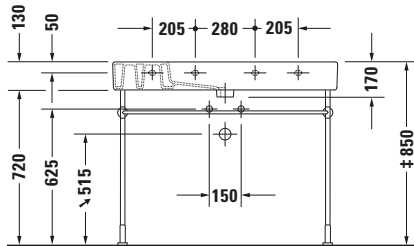

**Waschtisch**

6053 X-Large

9573 Fogu

**Basis Angaben**

Langbezeichnung	Duravit Vero Waschtisch 1050 mm Weiß Hochglanz, Hahnlochbank, Anzahl Hahnlöcher pro Waschtisch: 1, Überlauf – 0329100000
-----------------	--

**Features**

<b>Waschplatz</b>	
Hahnlochbank	✓
<b>Waschtisch</b>	
Von unten glasiert	✓

**Beschreibungstexte**

Ausschreibungstext	Duravit Vero Waschtisch Weiß Hochglanz 1050 mm, Designer: Duravit, Sanitärkeramik, Wandhängend, Überlauf, Position Ablauf: Mitte, Von unten glasiert, Ablagefläche: LinksRechts, Anzahl Becken: 1, Beckenform: Rechteckig, Position Becken: Mitte, Position Hahnloch: Mitte, Weiß Hochglanz, Geeignet für Möbel, Geeignet für Fußgestell, Hahnlochbank, CE-Kennzeichen-1: EN 14688, EAN Nr.: 4021534317453, Artikelgewicht: 32,2 kg, Beckenbreite: 530 mm, Beckentiefe: 330 mm, Abmessungen (Breite / Länge x Tiefe / Breite x Höhe): 1050 x 490 x 170 mm, Artikel Nr.: 0329100000
--------------------	--