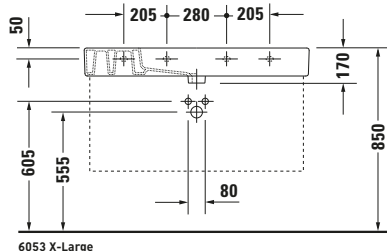

**Waschtisch**

6053 X-Large

9573 Fogu

**Basis Angaben**

Langbezeichnung	Duravit Vero Waschtisch 1050 mm Weiß Hochglanz, Hahnlochbank, Anzahl Hahnlöcher pro Waschtisch: 1, Überlauf – 0329100000
-----------------	--

**Features**

<b>Waschplatz</b>	
Hahnlochbank	✓
<b>Waschtisch</b>	
Von unten glasiert	✓

**Beschreibungstexte**

Ausschreibungstext	Duravit Vero Waschtisch Weiß Hochglanz 1050 mm, Designer: Duravit, Sanitärkeramik, Wandhängend, Überlauf, Position Ablauf: Mitte, Von unten glasiert, Ablagefläche: LinksRechts, Anzahl Becken: 1, Beckenform: Rechteckig, Position Becken: Mitte, Position Hahnloch: Mitte, Weiß Hochglanz, Geeignet für Möbel, Geeignet für Fußgestell, Hahnlochbank, CE-Kennzeichen-1: EN 14688, EAN Nr.: 4021534317453, Artikelgewicht: 32,2 kg, Beckenbreite: 530 mm, Beckentiefe: 330 mm, Abmessungen (Breite / Länge x Tiefe / Breite x Höhe): 1050 x 490 x 170 mm, Artikel Nr.: 0329100000
--------------------	--

**Spezifikationen**

<b>Farbe</b>	
Farbwert	Weiß
Innenfarbe	Weiß
Außenfarbe	Weiß
Glanzgrad	Hochglanz
Glanzgrad Innen	Hochglanz
Glanzgrad Außen	Hochglanz
<b>Überlauf</b>	
Überlauf	✓
<b>Waschplatz</b>	
Anzahl Hahnlöcher pro Waschplatz	1
<b>Material</b>	
Material	Keramik