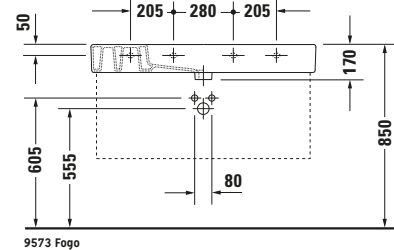

**Waschtisch**

6053 X-Large

9573 Fogu

**Basis Angaben**

Langbezeichnung	Duravit Vero Waschtisch 1050 mm Weiß Hochglanz, Hahnlochbank, Anzahl Hahnlöcher pro Waschtisch: 1, Überlauf – 0329100000
-----------------	--

**Features**

<b>Waschplatz</b>	
Hahnlochbank	✓
<b>Waschtisch</b>	
Von unten glasiert	✓

**Beschreibungstexte**

Ausschreibungstext	Duravit Vero Waschtisch Weiß Hochglanz 1050 mm, Designer: Duravit, Sanitärkeramik, Wandhängend, Überlauf, Position Ablauf: Mitte, Von unten glasiert, Ablagefläche: LinksRechts, Anzahl Becken: 1, Beckenform: Rechteckig, Position Becken: Mitte, Position Hahnloch: Mitte, Weiß Hochglanz, Geeignet für Möbel, Geeignet für Fußgestell, Hahnlochbank, CE-Kennzeichen-1: EN 14688, EAN Nr.: 4021534317453, Artikelgewicht: 32,2 kg, Beckenbreite: 530 mm, Beckentiefe: 330 mm, Abmessungen (Breite / Länge x Tiefe / Breite x Höhe): 1050 x 490 x 170 mm, Artikel Nr.: 0329100000
--------------------	--

**Spezifikationen**

<b>Farbe</b>	
Farbwert	Weiß
Innenfarbe	Weiß
Außenfarbe	Weiß
Glanzgrad	Hochglanz
Glanzgrad Innen	Hochglanz
Glanzgrad Außen	Hochglanz
<b>Überlauf</b>	
Überlauf	✓
<b>Waschplatz</b>	
Anzahl Hahnlöcher pro Waschplatz	1
<b>Material</b>	
Material	Keramik