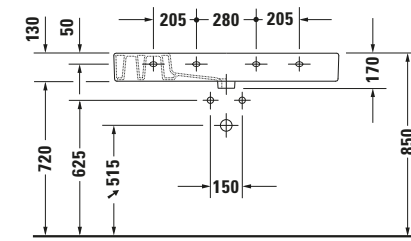

**Waschtisch**

6053 X-Large

9573 Fogu

**Basis Angaben**

Langbezeichnung	Duravit Vero Waschtisch 1050 mm Weiß Hochglanz, Hahnlochbank, Anzahl Hahnlöcher pro Waschtisch: 1, Überlauf – 0329100000
-----------------	--

**Features**

<b>Waschplatz</b>	
Hahnlochbank	✓
<b>Waschtisch</b>	
Von unten glasiert	✓

**Beschreibungstexte**

Ausschreibungstext	Duravit Vero Waschtisch Weiß Hochglanz 1050 mm, Designer: Duravit, Sanitärkeramik, Wandhängend, Überlauf, Position Ablauf: Mitte, Von unten glasiert, Ablagefläche: LinksRechts, Anzahl Becken: 1, Beckenform: Rechteckig, Position Becken: Mitte, Position Hahnloch: Mitte, Weiß Hochglanz, Geeignet für Möbel, Geeignet für Fußgestell, Hahnlochbank, CE-Kennzeichen-1: EN 14688, EAN Nr.: 4021534317453, Artikelgewicht: 32,2 kg, Beckenbreite: 530 mm, Beckentiefe: 330 mm, Abmessungen (Breite / Länge x Tiefe / Breite x Höhe): 1050 x 490 x 170 mm, Artikel Nr.: 0329100000
--------------------	--

**Spezifikationen**

<b>Farbe</b>	
Farbwert	Weiß
Innenfarbe	Weiß
Außenfarbe	Weiß
Glanzgrad	Hochglanz
Glanzgrad Innen	Hochglanz
Glanzgrad Außen	Hochglanz
<b>Überlauf</b>	
Überlauf	✓
<b>Waschplatz</b>	
Anzahl Hahnlöcher pro Waschplatz	1
<b>Material</b>	
Material	Keramik

**Logistik**

Artikelgewicht	32,2 kg
----------------	---------

**Passende Produkte**

<b>Passende Artikel</b>	
	Handtuchhalter # 0030351000 Universal
	Push-open Ventil # 005052 Universal
	Designsiphon # 005036 Universal