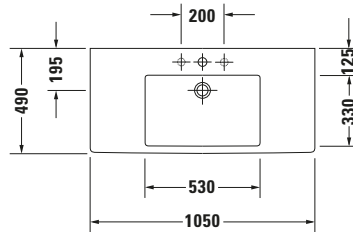

**Waschtisch**

6053 X-Large

9573 Fogu

**Basis Angaben**

Langbezeichnung	Duravit Vero Waschtisch 1050 mm Weiß Hochglanz, Hahnlochbank, Anzahl Hahnlöcher pro Waschtisch: 1, Überlauf – 0329100000
-----------------	--

**Features**

<b>Waschplatz</b>	
Hahnlochbank	✓
<b>Waschtisch</b>	
Von unten glasiert	✓

**Beschreibungstexte**

Ausschreibungstext	Duravit Vero Waschtisch Weiß Hochglanz 1050 mm, Designer: Duravit, Sanitärkeramik, Wandhängend, Überlauf, Position Ablauf: Mitte, Von unten glasiert, Ablagefläche: LinksRechts, Anzahl Becken: 1, Beckenform: Rechteckig, Position Becken: Mitte, Position Hahnloch: Mitte, Weiß Hochglanz, Geeignet für Möbel, Geeignet für Fußgestell, Hahnlochbank, CE-Kennzeichen-1: EN 14688, EAN Nr.: 4021534317453, Artikelgewicht: 32,2 kg, Beckenbreite: 530 mm, Beckentiefe: 330 mm, Abmessungen (Breite / Länge x Tiefe / Breite x Höhe): 1050 x 490 x 170 mm, Artikel Nr.: 0329100000
--------------------	--

**Spezifikationen**

<b>Farbe</b>	
Farbwert	Weiß
Innenfarbe	Weiß
Außenfarbe	Weiß
Glanzgrad	Hochglanz
Glanzgrad Innen	Hochglanz
Glanzgrad Außen	Hochglanz
<b>Überlauf</b>	
Überlauf	✓
<b>Waschplatz</b>	
Anzahl Hahnlöcher pro Waschplatz	1
<b>Material</b>	
Material	Keramik