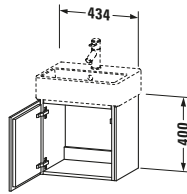

L-Cube # LC6245L8585

Design by Christian Werner

Waschtischunterbau wandhängend

Basis Angaben	
Langbezeichnung	Duravit L-Cube Waschtischunterbau wandhängend, Weiß Hochglanz, Rechteckig, Anzahl Türen: 1 – LC6245L8585

Spezifikationen	
Tür	
Anzahl Türen	1
Türanschlag	Links
Für Anzahl Waschtische	1
Montagegrad	Montiert
Waschplatz	
Position Becken	Mitte
Montage	
Montageart	Montage unter Waschtisch / Wandhängend / Wandmontage
Farbe	
Farbwert	Weiß
Glanzgrad	Hochglanz
Front	
Farbwert Front	Weiß
Glanzgrad Front	Hochglanz
Korpus	
Glanzgrad Korpus	Hochglanz
Material Korpus	Hochverdichtete MDF-Platte
Oberfläche Korpus	Lack
Griff	
Ausführung Griff	Grifflos

Features	
Automatiktürscharnier mit Dämpfung	✓

Lieferumfang	
Montage	
Inkl. Befestigungsmaterial	✓
Technische Dokumentation	
Inkl. Montageanleitung	digital und gedruckt

Logistik	
Artikelgewicht	11,6 kg
Verkaufsverpackung	
Art Verkaufsverpackung	Karton
Menge / Verkaufsverpackung	1 Stk.
Ab Werk verpackt	✓
Breite Verkaufsverpackung inkl. Artikel	555 mm
Höhe Verkaufsverpackung inkl. Artikel	450 mm
Tiefe Verkaufsverpackung inkl. Artikel	525 mm
Gewicht Verkaufsverpackung inkl. Artikel	15 kg
Anzahl Packstücke	1

Vermaßung	
Breite / Länge	434 mm
Höhe	400 mm
Tiefe / Breite	341 mm
Min. Wandabstand	50 mm

Passende Produkte	
Passende Artikel	
	Raumsparsiphon # 005076 Universal
	Handwaschbecken # 072445 Vero Air
Notwendige Artikel	
	Handwaschbecken # 072445 Vero Air

Weitere Informationen finden Sie hier

<https://pro.duravit.de/p/LC6245L8585>