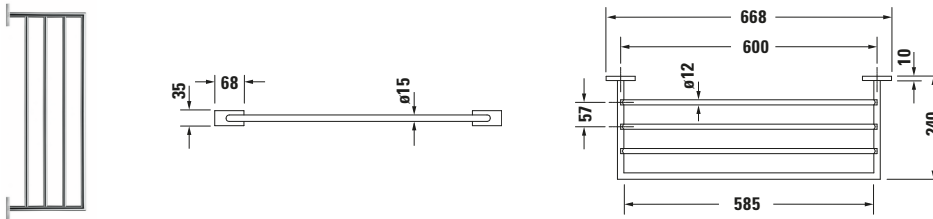

Handtuchablage

Basis Angaben	
Langbezeichnung	Duravit Karree Handtuchablage Chrom – 0099621000
Artikel Nr.	0099621000

Spezifikationen	
Oberfläche	Chrom
Farbe	
Farbwert	Chrom
Glanzgrad	Glänzend
Material	
Material	Messing

Weitere Informationen finden Sie hier

<https://pro.duravit.de/p/0099621000>

Logistik	
Artikelgewicht	1,5 kg
Verkaufsverpackung	
Art Verkaufsverpackung	Karton
Menge / Verkaufsverpackung	1 Stk.
Ab Werk verpackt	✓
Breite Verkaufsverpackung inkl. Artikel	240 mm
Höhe Verkaufsverpackung inkl. Artikel	668 mm
Tiefe Verkaufsverpackung inkl. Artikel	35 mm
Gewicht Verkaufsverpackung inkl. Artikel	1,5 kg
Anzahl Packstücke	1

Vermaßung	
Breite / Länge	240 mm
Höhe	35 mm
Tiefe / Breite	668 mm