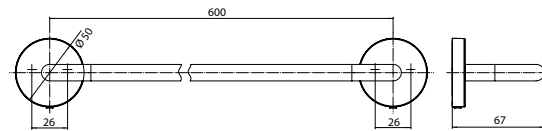

PRODUKTINFORMATION

Badetuchhalter, 600 mm weiß

Art.-Nr.4360 139 60