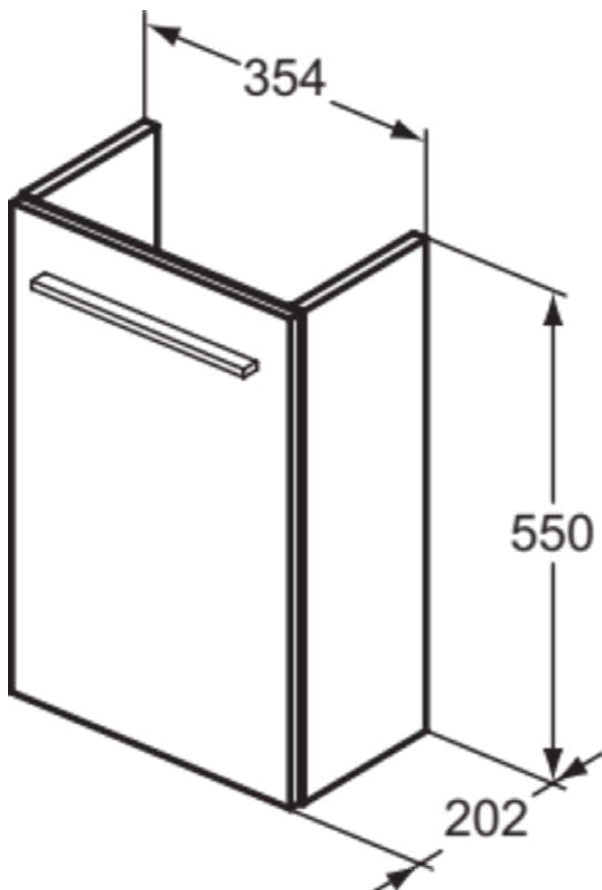

### Allgemeine Informationen

Produktkategorie:	Möbel
Produktart:	Waschtisch-Unterschrank
Marke:	Ideal Standard
Kollektion:	I.LIFE S
Designer:	Palomba Serafini Associati
Colour:	NV - Carbongrau Matt
Oberflächenbeschaffenheit:	Matt
Höhe (mm):	555
Breite (mm):	354
Ausladung (mm):	202
Befestigungsart:	Befestigungsset
Nettogewicht (kg):	8.50
EAN Code:	8014140495802