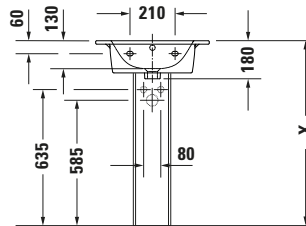

**Waschtisch**

Basis Angaben	
Langbezeichnung	Duravit ME by Starck Waschtisch 530 mm Weiß Hochglanz, Hahnlochbank, Anzahl Hahnlöcher pro Waschplatz: 1, Über- lauf – 23365300001

Spezifikationen	
<b>Farbe</b>	
Farbwert	Weiß
Innenfarbe	Weiß
Außenfarbe	Weiß
Glanzgrad	Hochglanz
Glanzgrad Innen	Hochglanz
Glanzgrad Außen	Hochglanz
<b>Überlauf</b>	
Überlauf	✓
<b>Waschplatz</b>	
Anzahl Hahnlöcher pro Waschplatz	1
<b>Material</b>	
Material	Keramik

Features	
<b>Oberflächenveredelung</b>	
WonderGliss	✓
<b>Waschplatz</b>	
Hahnlochbank	✓

Logistik	
Artikelgewicht	13,2 kg

Passende Produkte	
<b>Passende Artikel</b>	
	Halbsäule # 085840 ME by Starck
	Standsäule # 085839 ME by Starck
	Raumsparsiphon # 0050760000 Universal
	Push-open Ventil # 005052 Universal

Beschreibungstexte	
Ausschreibungstext	Duravit ME by Starck Waschtisch Weiß Hochglanz 530 mm, Designer: Philippe Starck, Sanitärkera- mik, Wandhängend, Überlauf, Position Ab- lauf: Mitte, Ablageflä- che: Hahnlochbank, Position Becken: Mit- te, Position Hahnloch: Mitte, Weiß Hoch- glanz, Geeignet für Möbel, Geeignet für Halbsäule, Geeignet für Standsäule, Hahn- lochbank, CE-Kenn- zeichen-1: EN 14688, EAN Nr.: 4063382002082, Arti- kelgewicht: 13,2 kg, Beckenbreite: 380 mm, Beckentiefe: 235 mm, Abmessungen (Breite / Länge x Tie- fe / Breite x Höhe): 530 x 430 x 180 mm, WonderGliss, Artikel Nr.: 23365300001