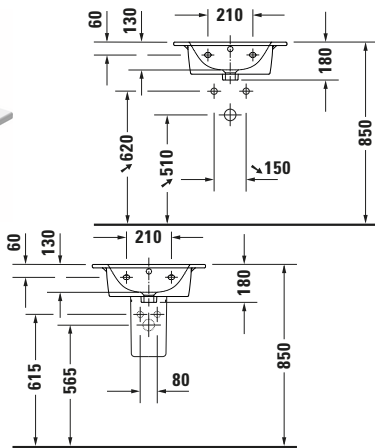

**Waschtisch**

Basis Angaben	
Langbezeichnung	Duravit ME by Starck Waschtisch 530 mm Weiß Hochglanz, Hahnlochbank, Anzahl Hahnlöcher pro Waschplatz: 1, Über- lauf – 23365300001

Spezifikationen	
<b>Farbe</b>	
Farbwert	Weiß
Innenfarbe	Weiß
Außenfarbe	Weiß
Glanzgrad	Hochglanz
Glanzgrad Innen	Hochglanz
Glanzgrad Außen	Hochglanz
<b>Überlauf</b>	
Überlauf	✓
<b>Waschplatz</b>	
Anzahl Hahnlöcher pro Waschplatz	1
<b>Material</b>	
Material	Keramik

Features	
<b>Oberflächenveredelung</b>	
WonderGliss	✓
<b>Waschplatz</b>	
Hahnlochbank	✓

Logistik	
Artikelgewicht	13,2 kg

Passende Produkte	
<b>Passende Artikel</b>	
	Halbsäule # 085840 ME by Starck
	Standsäule # 085839 ME by Starck
	Raumsparsiphon # 0050760000 Universal
	Push-open Ventil # 005052 Universal

Beschreibungstexte	
Ausschreibungstext	Duravit ME by Starck Waschtisch Weiß Hochglanz 530 mm, Designer: Philippe Starck, Sanitärkera- mik, Wandhängend, Überlauf, Position Ab- lauf: Mitte, Ablageflä- che: Hahnlochbank, Position Becken: Mit- te, Position Hahnloch: Mitte, Weiß Hoch- glanz, Geeignet für Möbel, Geeignet für Halbsäule, Geeignet für Standsäule, Hahn- lochbank, CE-Kenn- zeichen-1: EN 14688, EAN Nr.: 4063382002082, Arti- kelgewicht: 13,2 kg, Beckenbreite: 380 mm, Beckentiefe: 235 mm, Abmessungen (Breite / Länge x Tie- fe / Breite x Höhe): 530 x 430 x 180 mm, WonderGliss, Artikel Nr.: 23365300001