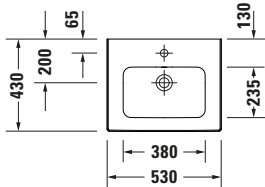

**Waschtisch**

Basis Angaben	
Langbezeichnung	Duravit ME by Starck Waschtisch 530 mm Weiß Hochglanz, Hahnlochbank, Anzahl Hahnlöcher pro Waschplatz: 1, Über- lauf – 23365300001

Spezifikationen	
<b>Farbe</b>	
Farbwert	Weiß
Innenfarbe	Weiß
Außenfarbe	Weiß
Glanzgrad	Hochglanz
Glanzgrad Innen	Hochglanz
Glanzgrad Außen	Hochglanz
<b>Überlauf</b>	
Überlauf	✓
<b>Waschplatz</b>	
Anzahl Hahnlöcher pro Waschplatz	1
<b>Material</b>	
Material	Keramik

Features	
<b>Oberflächenveredelung</b>	
WonderGliss	✓
<b>Waschplatz</b>	
Hahnlochbank	✓

Logistik	
Artikelgewicht	13,2 kg

Passende Produkte	
<b>Passende Artikel</b>	
	Halbsäule # 085840 ME by Starck
	Standsäule # 085839 ME by Starck
	Raumsparsiphon # 0050760000 Universal
	Push-open Ventil # 005052 Universal

Beschreibungstexte	
Ausschreibungstext	Duravit ME by Starck Waschtisch Weiß Hochglanz 530 mm, Designer: Philippe Starck, Sanitärkera- mik, Wandhängend, Überlauf, Position Ab- lauf: Mitte, Ablageflä- che: Hahnlochbank, Position Becken: Mit- te, Position Hahnloch: Mitte, Weiß Hoch- glanz, Geeignet für Möbel, Geeignet für Halbsäule, Geeignet für Standsäule, Hahn- lochbank, CE-Kenn- zeichen-1: EN 14688, EAN Nr.: 4063382002082, Arti- kelgewicht: 13,2 kg, Beckenbreite: 380 mm, Beckentiefe: 235 mm, Abmessungen (Breite / Länge x Tie- fe / Breite x Höhe): 530 x 430 x 180 mm, WonderGliss, Artikel Nr.: 23365300001