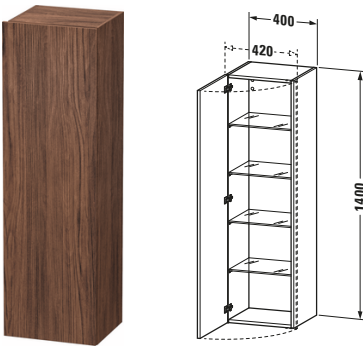

**Hochschrank**

Basis Angaben	
Langbezeichnung	Duravit DuraStyle Hochschrank, Nussbaum dunkel Matt, Rechteckig, Anzahl Türen: 1 – DS1219R2121
Artikel Nr.	DS1219R2121

Spezifikationen	
<b>Tür</b>	
Anzahl Türen	1
Türanschlag	Rechts
<b>Böden</b>	
Anzahl Glasfachböden	4
<b>Montage</b>	
Montageart	Wandhängend / Wandmontage
Montagegrad	Montiert
<b>Farbe</b>	
Farbwert	Nussbaum dunkel
Glanzgrad	Matt
<b>Front</b>	
Farbwert Front	Nussbaum dunkel
Glanzgrad Front	Matt
Material Front	Hochverdichtete Dreischicht-Holzspanplatte
<b>Korpus</b>	
Farbwert Korpus	Nussbaum dunkel
Glanzgrad Korpus	Matt
Material Korpus	Hochverdichtete Dreischicht-Holzspanplatte
Oberfläche Korpus	Dekor
<b>Griff</b>	
Ausführung Griff	Grifflos

Features	
Automatiktürscharnier mit Dämpfung	✓

Lieferumfang	
<b>Montage</b>	
Inkl. Befestigungsmaterial	✓
<b>Technische Dokumentation</b>	
Inkl. Montageanleitung	digital und gedruckt

Logistik	
Artikelgewicht	26 kg
<b>Verkaufsverpackung</b>	
Art Verkaufsverpackung	Karton
Menge / Verkaufsverpackung	1 Stk.
Ab Werk verpackt	✓
Breite Verkaufsverpackung inkl. Artikel	550 mm
Höhe Verkaufsverpackung inkl. Artikel	1480 mm
Tiefe Verkaufsverpackung inkl. Artikel	410 mm
Gewicht Verkaufsverpackung inkl. Artikel	31,3 kg
Anzahl Packstücke	1

Vermaßung	
Breite / Länge	400 mm
Min. Variable Breite / Länge	0 mm
Max. Variable Breite / Länge	0 mm
Höhe	1400 mm
Tiefe / Breite	360 mm
Min. Wandabstand	20 mm
Min. Abstand Anbau Möbel	20 mm

Weitere Informationen finden Sie hier