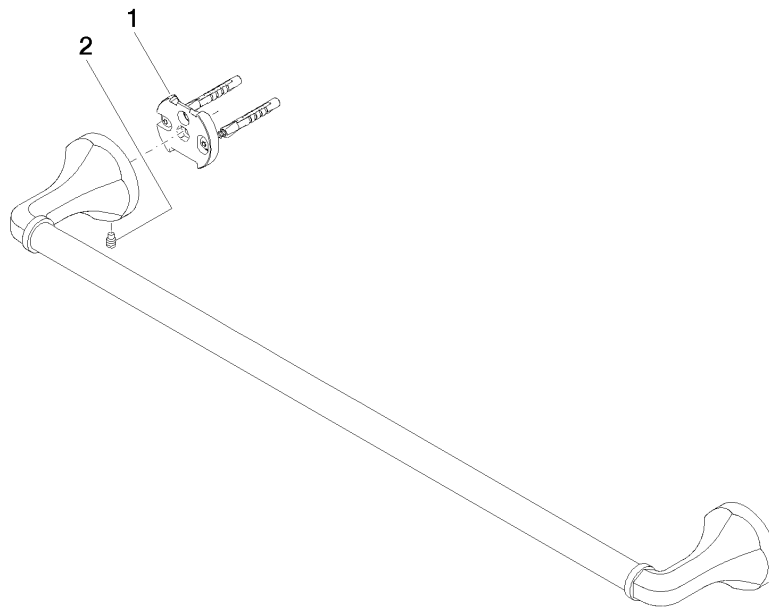

83 060 361 Produktversion ab 03.07.2016

- Stichmaß 600 mm
- Breite 660 mm
- Höhe 60 mm
- Rosette Ø 60 mm
- Ausladung 90 mm

	Messing (23kt Gold)	83 060 361-09
	Chrom	83 060 361-00
	Platin gebürstet	83 060 361-06
	Platin	83 060 361-08
	Dark Brass matt	83 060 361-16
	Dark Bronze matt	83 060 361-17
	Messing gebürstet (23kt Gold)	83 060 361-28
	Bronze gebürstet	83 060 361-42
	Dark Platin gebürstet	83 060 361-99

**Empfohlenes Zubehör**

**MADISON Befestigung für zweiseitige Glasmontage -**

12 358 970 90

- Für die Befestigung eines Badetuchhalters plus rückseitigem Badetuchhalter.

83 060 361 Produktversion ab 03.07.2016

mm [inches]

### Ersatzteilstückliste

Nr.	Artikelnummer	Benennung	Verbaumenge	Lieferzeit
2	04 31 11 140 00 90	Befestigung Gewindestift M6 x 10 mm -	2,00	2
1	05 17 97 507 00 90	Befestigungssatz 52 x 45 x 70 mm -	2,00	2