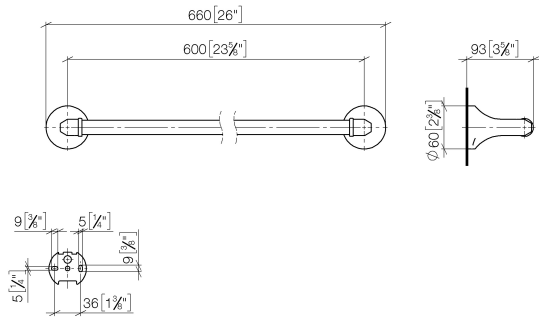

83 060 361 Produktversion ab 03.07.2016

- Stichmaß 600 mm
- Breite 660 mm
- Höhe 60 mm
- Rosette Ø 60 mm
- Ausladung 90 mm

	Messing (23kt Gold)	83 060 361-09
	Chrom	83 060 361-00
	Platin gebürstet	83 060 361-06
	Platin	83 060 361-08
	Dark Brass matt	83 060 361-16
	Dark Bronze matt	83 060 361-17
	Messing gebürstet (23kt Gold)	83 060 361-28
	Bronze gebürstet	83 060 361-42
	Dark Platin gebürstet	83 060 361-99

**Empfohlenes Zubehör**

**MADISON Befestigung für zweiseitige Glasmontage -**

12 358 970 90

- Für die Befestigung eines Badetuchhalters plus rückseitigem Badetuchhalter.

83 060 361 Produktversion ab 03.07.2016

mm [inches]

### Ersatzteilstückliste

Nr.	Artikelnummer	Benennung	Verbaumenge	Lieferzeit
2	04 31 11 140 00 90	Befestigung Gewindestift M6 x 10 mm -	2,00	2
1	05 17 97 507 00 90	Befestigungssatz 52 x 45 x 70 mm -	2,00	2