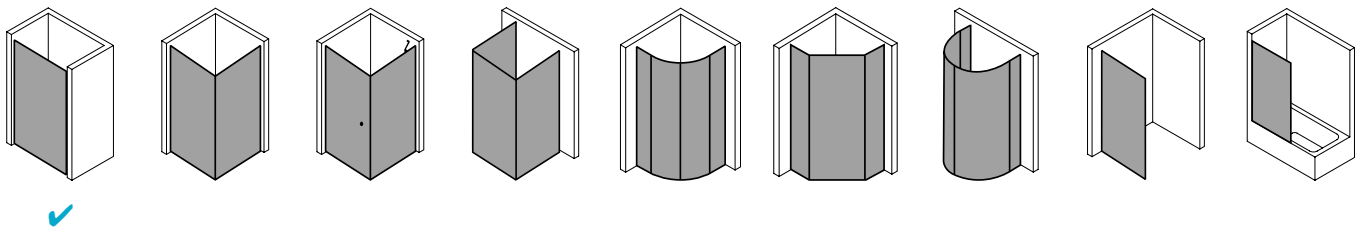

Produktleistungen

- Kermi Duschdesign MENA Pendeltür 1-flügelig mit Festfeld mit Wandprofil
- Zum Einbau in einer Nische.
- Teilgerahmte Tür mit einem Glasflügel, nach innen und außen öffnend, mit einem Festfeld.
- Optional mit MENA Stabilisierung (innen). Die verwendete Stabilisierung erhöht das Produkt um 32 mm.
- Verglasung Festfeld mit 8 mm, Pendeltür mit 6 mm Einscheiben-Sicherheitsglas nach EN 12150-1, optional mit Pflegeleicht-Beschichtung CLEAN.
- Profile aus hochwertigem eloxiertem Aluminium, Beschläge und Griffe aus hochwertigem Metall.
- Verstellmöglichkeit im Wandprofil festfeldseitig 20 mm, verschlusseitig 5 mm.
- Türbeschläge mit Hebe-Senk-Mechanismus und innen bündig mit der Glasoberfläche.
- Durchgehende Magnetleisten und Dichtprofile, waagrechte Dichtleiste mit Wasserabpralleffekt.
- Mit Bodenschwelle (Höhe 6 mm), oder ohne Bodenschwelle (bodenfrei) installierbar.
- MENA erfüllt die Anforderungen an die Spritzwasserschutzprüfung nach DIN EN 14428.
- Im Lieferumfang enthalten: Befestigungsmaterial. Ein frei platzierbarer transparenter Handtuchhalter-Haken.
- Made in Germany.
- Geprüft nach DIN EN 14428 (CE).
- 20 Jahre Ersatzteil-Nachkaufsicherheit nach Auslauf des Modells.
- Qualitätssicherungssystem zertifiziert nach DIN EN ISO 9001:2015.
- Umweltmanagement zertifiziert nach DIN EN 14001:2015.
- Energiemanagement zertifiziert nach DIN EN 50001:2011.

Technische Daten

Höhe	2000 mm
Breite	900 mm
Tiefe	33 mm
Oberfläche	Schwarz Soft RAL 9005
Glas	ESG Klar
Beschichtung	ohne
Wanneneinbaumaß	880-905 mm
Anschlag	links
Türart	

Einbausituation

Technische Darstellung