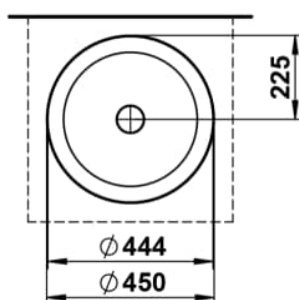

TECHNISCHE ZEICHNUNGEN