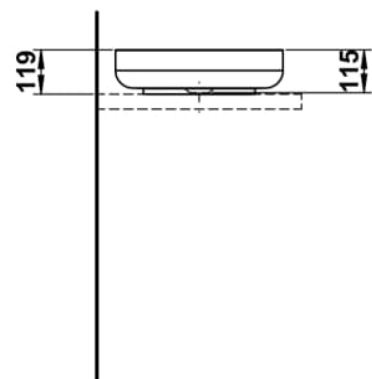

TECHNISCHE ZEICHNUNGEN