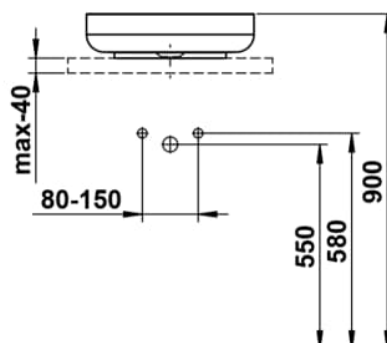

### MASSE

Länge	450 mm
Breite	450 mm
Höhe	119 mm

### AUSFÜHRUNGEN

112 - ohne Hahnloch, ohne Überlauf

Ablaufventil : Enthalten

Back glazed

Beckenbreite (mm) : 450

Beckenlänge (mm) : 450

Beckenposition : In der Mitte

Befestigungssatz : Enthalten

Einbauart : Aufgesetzt

Form : Rund

Gewicht (kg) : 7

Hahnloch : Ohne Hahnlöcher

Interne Form : Rund

Material : Glasierter Stahl

Nettogewicht in kg : 7

Ohne Überlauf

## TECHNISCHE ZEICHNUNGEN