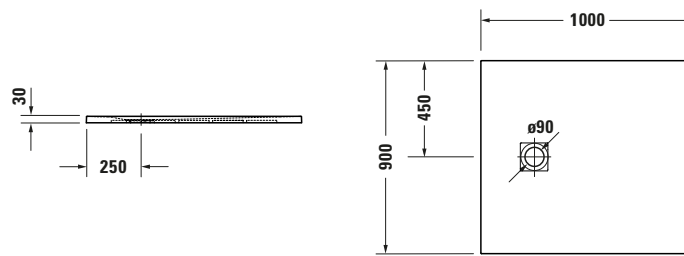

**Duschwanne**

Basis Angaben	
Langbezeichnung	Duravit Sustano Duschwanne 1000x900 mm Dunkelgrau Matt, Bodenbündig, Halbeinbau, Aufgesetzt, Material: Verbundwerkstoff, DuroCast Nature, Rechteckig – 720274650000000

Spezifikationen	
Form	Rechteckig
Rutschfestigkeitsklasse	A
<b>Farbe</b>	
Farbwert	Dunkelgrau
Glanzgrad	Matt
<b>Material</b>	
Material	Verbundwerkstoff
Materialart	DuroCast Nature
<b>Montage</b>	
Einbauart	Bodenbündig / Halbeinbau / Aufgesetzt
<b>Ablauf</b>	
Position Ablauf	Seitlich

Lieferumfang	
Inkl. Ablaufabdeckung	✓
<b>Technische Dokumentation</b>	
Inkl. Montageanleitung	digital und gedruckt

Vermaßung	
Breite / Länge	1000 mm
Tiefe / Breite	900 mm
Min. Höhe mit Füßen	0 mm
Max. Höhe mit Füßen	0 mm
Höhe mit Wannenträger	0 mm
Gefälle zum Ablauf	1°
Durchmesser Ablaufloch	90 mm

Weitere Informationen finden Sie hier

<https://pro.duravit.de/p/720274650000000>

Beschreibungstexte	
Ausschreibungstext	Duravit Sustano Duschwanne Dunkelgrau Matt, Form: Rechteckig, Verbundwerkstoff, DuroCast Nature, Einbauart: Bodenbündig, Halbeinbau, Aufgesetzt, Position Ablauf: Seitlich, Rutschfestigkeitsklasse: A, CE-Kennzeichen-1: EN 14527, EAN Nr.: 4063382920232, Artikelgewicht: 15 kg, Abmessungen (Breite / Länge x Tiefe / Breite x Höhe): 1000 x 900 x 30 mm, Artikel Nr.: 720274650000000, Passende Artikel: Duschkannenablauf, Abdicht-Set, Wandprofil; Artikel Nr.: 792803000000000, 790126000000000; Modell Nr.: 791291, 791290, 792803, 790126, 791292