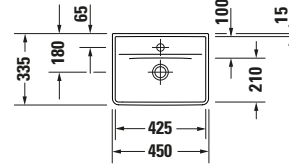

**Handwaschbecken**

**Basis Angaben**

Langbezeichnung	Duravit D-Neo Handwaschbecken 450 mm Weiß Hochglanz, Hahnlochbank, Anzahl Hahnlöcher pro Waschplatz: 1 – 0738450041
-----------------	---

**Passende Produkte**

<b>Passende Artikel</b>	
	Schachtventil # 005024 Universal
	Röhrensiphon # 0050260000 Universal

**Spezifikationen**

<b>Farbe</b>	
Farbwert	Weiß
Innenfarbe	Weiß
Aussenfarbe	Weiß
Glanzgrad	Hochglanz
Glanzgrad Innen	Hochglanz
Glanzgrad Außen	Hochglanz
<b>Waschplatz</b>	
Anzahl Hahnlöcher pro Waschplatz	1
<b>Material</b>	
Material	Keramik

**Features**

<b>Waschplatz</b>	
Hahnlochbank	✓
<b>Waschtisch</b>	
Von unten glasiert	✓

**Logistik**

Artikelgewicht	9,8 kg
----------------	--------

**Beschreibungstexte**

Ausschreibungstext	Duravit D-Neo Handwaschbecken Weiß Hochglanz 450 mm, Designer: Bertrand Lejoly, Sanitärkeramik, Wandhängend, Ohne Überlauf, Position Ablauf: Mitte, Von unten glasiert, Ablagefläche: HahnlochbankHinten, Anzahl Becken: 1, Position Becken: Mitte, Position Hahnloch: Mitte, Weiß Hochglanz, Hahnlochbank, CE-Kennzeichen-1: EN 14688, EAN Nr.: 4063382012463, Artikelgewicht: 9,8 kg, Abmessungen (Breite / Länge x Tiefe / Breite x Höhe): 450 x 335 x 160 mm, Artikel Nr.: 0738450041
--------------------	---