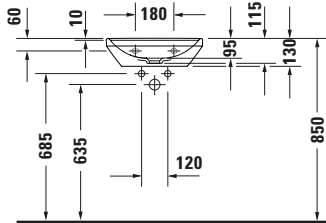

**Handwaschbecken**

**Basis Angaben**

Langbezeichnung	Duravit D-Neo Handwaschbecken 450 mm Weiß Hochglanz, Hahnlochbank, Anzahl Hahnlöcher pro Waschplatz: 1 – 0738450041
-----------------	---

**Passende Produkte**

<b>Passende Artikel</b>	
	Schachtventil # 005024 Universal
	Röhrensiphon # 0050260000 Universal

**Spezifikationen**

<b>Farbe</b>	
Farbwert	Weiß
Innenfarbe	Weiß
Aussenfarbe	Weiß
Glanzgrad	Hochglanz
Glanzgrad Innen	Hochglanz
Glanzgrad Außen	Hochglanz
<b>Waschplatz</b>	
Anzahl Hahnlöcher pro Waschplatz	1
<b>Material</b>	
Material	Keramik

**Features**

<b>Waschplatz</b>	
Hahnlochbank	✓
<b>Waschtisch</b>	
Von unten glasiert	✓

**Logistik**

Artikelgewicht	9,8 kg
----------------	--------

**Beschreibungstexte**

Ausschreibungstext	Duravit D-Neo Handwaschbecken Weiß Hochglanz 450 mm, Designer: Bertrand Lejoly, Sanitärkeramik, Wandhängend, Ohne Überlauf, Position Ablauf: Mitte, Von unten glasiert, Ablagefläche: HahnlochbankHinten, Anzahl Becken: 1, Position Becken: Mitte, Position Hahnloch: Mitte, Weiß Hochglanz, Hahnlochbank, CE-Kennzeichen-1: EN 14688, EAN Nr.: 4063382012463, Artikelgewicht: 9,8 kg, Abmessungen (Breite / Länge x Tiefe / Breite x Höhe): 450 x 335 x 160 mm, Artikel Nr.: 0738450041
--------------------	---