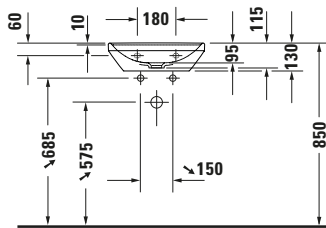

**Handwaschbecken**

**Basis Angaben**

Langbezeichnung	Duravit D-Neo Handwaschbecken 450 mm Weiß Hochglanz, Hahnlochbank, Anzahl Hahnlöcher pro Waschplatz: 1 – 0738450041
-----------------	---

**Passende Produkte**

<b>Passende Artikel</b>	
	Schachtventil # 005024 Universal
	Röhrensiphon # 0050260000 Universal

**Spezifikationen**

<b>Farbe</b>	
Farbwert	Weiß
Innenfarbe	Weiß
Aussenfarbe	Weiß
Glanzgrad	Hochglanz
Glanzgrad Innen	Hochglanz
Glanzgrad Außen	Hochglanz
<b>Waschplatz</b>	
Anzahl Hahnlöcher pro Waschplatz	1
<b>Material</b>	
Material	Keramik

**Features**

<b>Waschplatz</b>	
Hahnlochbank	✓
<b>Waschtisch</b>	
Von unten glasiert	✓

**Logistik**

Artikelgewicht	9,8 kg
----------------	--------

**Beschreibungstexte**

Ausschreibungstext	Duravit D-Neo Handwaschbecken Weiß Hochglanz 450 mm, Designer: Bertrand Lejoly, Sanitärkeramik, Wandhängend, Ohne Überlauf, Position Ablauf: Mitte, Von unten glasiert, Ablagefläche: HahnlochbankHinten, Anzahl Becken: 1, Position Becken: Mitte, Position Hahnloch: Mitte, Weiß Hochglanz, Hahnlochbank, CE-Kennzeichen-1: EN 14688, EAN Nr.: 4063382012463, Artikelgewicht: 9,8 kg, Abmessungen (Breite / Länge x Tiefe / Breite x Höhe): 450 x 335 x 160 mm, Artikel Nr.: 0738450041
--------------------	---