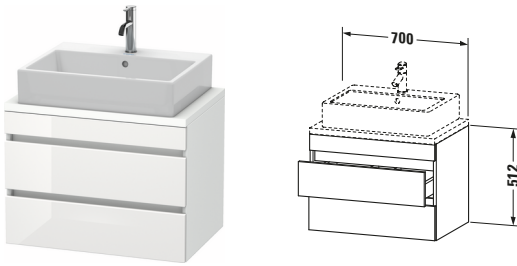

**Konsolenwaschtischunterbau wandhängend**

Basis Angaben	
Langbezeichnung	Duravit DuraStyle Konsolenwaschtischunterbau wandhängend, Weiß Hochglanz, Rechteckig, Anzahl Schubkästen: 2 – DS530602218

Spezifikationen	
Anzahl Schubkästen	2
Für Anzahl Waschtische	1
Compact	✓
Montagegrad	Montiert
Waschplatz	
Position Becken	Mitte
Montage	
Montageart	Konsolenmontage / Wandhängend / Wandmontage
Farbe	
Farbwert	Weiß
Glanzgrad	Hochglanz
Front	
Farbwert Front	Weiß
Glanzgrad Front	Hochglanz
Korpus	
Glanzgrad Korpus	Matt
Material Korpus	Hochverdichtete Dreischicht-Holzspanplatte
Oberfläche Korpus	Dekor
Griff	
Ausführung Griff	Grifflos

Features	
Inneneinteilung	Optional
Selbsteinzug mit Dämpfung	✓
Siphonausschnitt	✓
Schürze	✓

Lieferumfang	
Montage	
Inkl. Befestigungsmaterial	✓
Technische Dokumentation	
Inkl. Montageanleitung	digital und gedruckt

Logistik	
Artikelgewicht	21,3 kg
Verkaufsverpackung	
Art Verkaufsverpackung	Karton
Menge / Verkaufsverpackung	1 Stk.
Ab Werk verpackt	✓
Breite Verkaufsverpackung inkl. Artikel	630 mm
Höhe Verkaufsverpackung inkl. Artikel	860 mm
Tiefe Verkaufsverpackung inkl. Artikel	565 mm
Gewicht Verkaufsverpackung inkl. Artikel	25,5 kg
Anzahl Packstücke	1

Vermaßung	
Breite / Länge	700 mm
Höhe	512 mm
Tiefe / Breite	478 mm
Min. Wandabstand	20 mm

Passende Produkte	
Passende Artikel	
	Raumsparsiphon # 005076 Universal
	Inneneinteilung # UV9846 Universal
Notwendige Artikel	
	Konsole # DS101C DuraStyle
	Konsole # DS105C DuraStyle
	Konsole # DS100C DuraStyle
	Konsole # DS104C DuraStyle