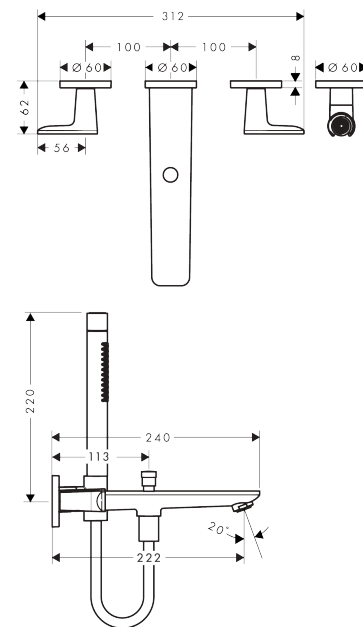

## AXOR Citterio C

**3-Loch Wannenarmatur Unterputz für Wandmontage mit Handbrause - Cubic cut**

Oberfläche: **Matt Black** Artikelnummer: **49481670**

#### Merkmale

- besteht aus: 3-Loch Wannenarmatur, Handbrause, Brausenhalter, Brausenschlauch
- Ausladung: 222 mm
- Strahlart Armatur: Normalstrahl
- Strahlart Handbrause: Rain, MonoRain
- Maximale Durchflussmenge bei 3 bar: 20,1 l/min
- Durchfluss für Wanneneinlauf bei 3 bar: 20 l/min
- Durchfluss für Handbrause bei 3 bar: 9,7 l/min
- Umsteller mit automatischer Rückstellung
- Geräuschgruppe: II
- Anschlussart: Grundkörper
- Wandmontage
- Durchflussklasse: D
- P-IX 10247/IIDD

### Maßzeichnung

**AXOR Citterio C**

**3-Loch Wannenarmatur Unterputz für Wandmontage mit Handbrause - Cubic cut**

Oberfläche: **Matt Black** Artikelnummer: **49481670**

**Durchflussdiagramm**