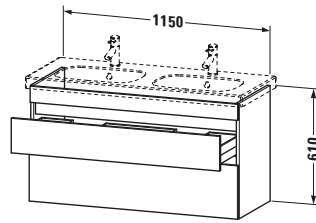

DuraStyle # DS648602118

Design by Matteo Thun & Antonio Rodriguez

Waschtischunterbau wandhängend

Basis Angaben	
Langbezeichnung	Duravit DuraStyle Waschtischunterbau wandhängend, Nussbaum dunkel Matt, Rechteckig, Anzahl Schubkästen: 2 – DS648602118

Lieferumfang	
Montage	
Inkl. Befestigungsmaterial	✓
Technische Dokumentation	
Inkl. Montageanleitung	digital und gedruckt

Weitere Informationen finden Sie hier

<https://pro.duravit.de/p/DS648602118>

Spezifikationen	
Anzahl Schubkästen	2
Für Anzahl Waschtische	1
Montagegrad	Montiert
Waschplatz	
Position Becken	Mitte
Montage	
Montageart	Montage unter Waschtisch / Wandhängend / Wandmontage
Farbe	
Farbwert	Nussbaum dunkel
Glanzgrad	Matt
Front	
Farbwert Front	Nussbaum dunkel
Glanzgrad Front	Matt
Korpus	
Glanzgrad Korpus	Matt
Material Korpus	Hochverdichtete Dreischicht-Holzspanplatte
Oberfläche Korpus	Dekor
Griff	
Ausführung Griff	Grifflos

Logistik	
Artikelgewicht	28,5 kg
Verkaufsverpackung	
Art Verkaufsverpackung	Karton
Menge / Verkaufsverpackung	1 Stk.
Ab Werk verpackt	✓
Breite Verkaufsverpackung inkl. Artikel	1240 mm
Höhe Verkaufsverpackung inkl. Artikel	737 mm
Tiefe Verkaufsverpackung inkl. Artikel	535 mm
Gewicht Verkaufsverpackung inkl. Artikel	34 kg
Anzahl Packstücke	1

Vermaßung	
Breite / Länge	1150 mm
Höhe	610 mm
Tiefe / Breite	453 mm
Min. Wandabstand	0 mm

Passende Produkte	
Passende Artikel	
	Inneneinteilung # UV9845 Universal
	Doppelwaschtisch # 034812 D-Code
Notwendige Artikel	
	Doppelwaschtisch # 034812 D-Code

Features	
Inneneinteilung	Optional
Selbsteinzug mit Dämpfung	✓
Siphonausschnitt	✓
Schürze	✓