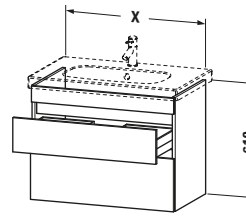

DuraStyle # DS648602118

Design by Matteo Thun & Antonio Rodriguez

Waschtischunterbau wandhängend

Basis Angaben	
Langbezeichnung	Duravit DuraStyle Waschtischunterbau wandhängend, Nussbaum dunkel Matt, Rechteckig, Anzahl Schubkästen: 2 – DS648602118

Lieferumfang	
Montage	
Inkl. Befestigungsmaterial	✓
Technische Dokumentation	
Inkl. Montageanleitung	digital und gedruckt

Weitere Informationen finden Sie hier

<https://pro.duravit.de/p/DS648602118>

Spezifikationen	
Anzahl Schubkästen	2
Für Anzahl Waschtische	1
Montagegrad	Montiert
Waschplatz	
Position Becken	Mitte
Montage	
Montageart	Montage unter Waschtisch / Wandhängend / Wandmontage
Farbe	
Farbwert	Nussbaum dunkel
Glanzgrad	Matt
Front	
Farbwert Front	Nussbaum dunkel
Glanzgrad Front	Matt
Korpus	
Glanzgrad Korpus	Matt
Material Korpus	Hochverdichtete Dreischicht-Holzspanplatte
Oberfläche Korpus	Dekor
Griff	
Ausführung Griff	Grifflos

Logistik	
Artikelgewicht	28,5 kg
Verkaufsverpackung	
Art Verkaufsverpackung	Karton
Menge / Verkaufsverpackung	1 Stk.
Ab Werk verpackt	✓
Breite Verkaufsverpackung inkl. Artikel	1240 mm
Höhe Verkaufsverpackung inkl. Artikel	737 mm
Tiefe Verkaufsverpackung inkl. Artikel	535 mm
Gewicht Verkaufsverpackung inkl. Artikel	34 kg
Anzahl Packstücke	1

Vermaßung	
Breite / Länge	1150 mm
Höhe	610 mm
Tiefe / Breite	453 mm
Min. Wandabstand	0 mm

Passende Produkte	
Passende Artikel	
	Inneneinteilung # UV9845 Universal
	Doppelwaschtisch # 034812 D-Code
Notwendige Artikel	
	Doppelwaschtisch # 034812 D-Code

Features	
Inneneinteilung	Optional
Selbsteinzug mit Dämpfung	✓
Siphonausschnitt	✓
Schürze	✓