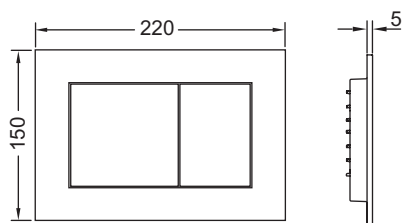

TECEnow WC-Betätigungsplatte für Zweimengentechnik

Artikelnummer: 9240401

Farbe: Chrom glänzend
Ausstellungsmuster: Ja
LE 1: 1 St.
LE 2: 10 St.

Beschreibung:

Betätigungsplatte für TECE-Spülkästen zur Betätigung von vorne oder von oben. Sehr flache Kunststoff-Betätigungsplatte mit gummiempufferten Betätigungstasten, inklusive Betätigungsstangen und Befestigungsmaterial. Geeignet für den flächenbündigen Einbau in Verbindung mit dem WC-Einbaurahmen und dem TECE-Distanzrahmen. Kompatibel mit Einwurfschacht für Reinigungstabs. Abmessungen (B x H x T): 220 x 150 x 5 mm

Hinweis:

Mindestwandaufbau 23 mm im Nassbau beachten!

Vertriebsdaten:

Produktname: TECEnow WC-Betätigungsplatte für Zweimengentechnik, Chrom glänzend
Warengruppe: 904
Produktgruppe: 2009040240

Ersatzteile:

1	9820263	Befestigungsschraube (2003-2020)
2	9820022	Betätigungsstangen (2003-2020)
3	9820180	Bügelgriffe
4	9820346	Befestigungsrahmen
5	9820498	Betätigungsstangen "easy fit" (ab 2021)
6	9820497	Befestigungsschrauben "easy fit" (ab 2021)