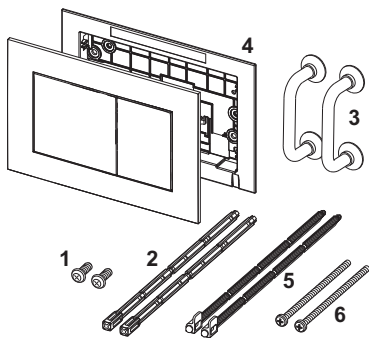

Ersatzteile:

1	9820263	Befestigungsschraube (2003-2020)
2	9820022	Betätigungsstangen (2003-2020)
3	9820180	Bügelgriffe
4	9820346	Befestigungsrahmen
5	9820498	Betätigungsstangen "easy fit" (ab 2021)
6	9820497	Befestigungsschrauben "easy fit" (ab 2021)