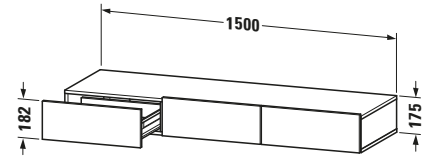

Schubkastenablage

Basis Angaben	
Langbezeichnung	Duravit DuraStyle Schubkastenablage, Nussbaum, Rechteckig, Anzahl Schubkästen: 3 – DS827207918
Artikel Nr.	DS827207918

Spezifikationen	
Anzahl Schubkästen	3
Montagegrad	Montiert

Montage	
Montageart	Wandhängend / Wandmontage

Farbe	
Farbwert	Nussbaum

Front	
Farbwert Front	Nussbaum
Glanzgrad Front	Matt
Material Front	Hochverdichtete Dreischicht-Holzspanplatte

Korpus	
Farbwert Korpus	Weiß
Glanzgrad Korpus	Matt
Material Korpus	Hochverdichtete Dreischicht-Holzspanplatte
Oberfläche Korpus	Dekor

Logistik	
Artikelgewicht	41,5 kg
Verkaufsverpackung	
Art Verkaufsverpackung	Karton
Menge / Verkaufsverpackung	1 Stk.
Ab Werk verpackt	✓
Breite Verkaufsverpackung inkl. Artikel	1550 mm
Höhe Verkaufsverpackung inkl. Artikel	490 mm
Tiefe Verkaufsverpackung inkl. Artikel	235 mm
Gewicht Verkaufsverpackung inkl. Artikel	46 kg
Anzahl Packstücke	1

Passende Produkte	
Passende Artikel	
	Sitzkissen # DS9938 DuraStyle

Vermaßung	
Breite / Länge	1500 mm
Höhe	182 mm
Tiefe / Breite	440 mm

Weitere Informationen finden Sie hier	
	
https://pro.duravit.de/p/DS827207918	