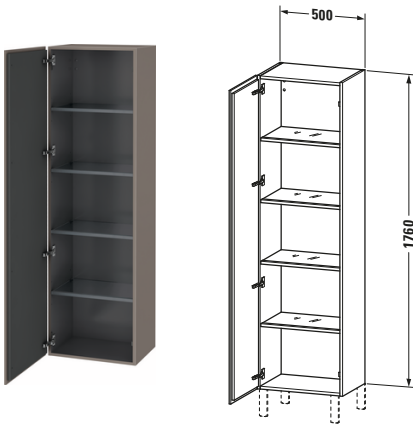

# L-Cube # LC1181L4343

Design by Christian Werner

## Hochschrank

Basis Angaben	
Langbezeichnung	Duravit L-Cube Hochschrank, Basalt Matt, Rechteckig, Anzahl Türen: 1 – LC1181L4343
Artikel Nr.	LC1181L4343

Spezifikationen	
<b>Tür</b>	
Anzahl Türen	1
Türanschlag	Links
<b>Böden</b>	
Anzahl Glasfachböden mit Aluträgersystem	4
<b>Montage</b>	
Montageart	Wandhängend / Wandmontage
Montagegrad	Montiert
<b>Farbe</b>	
Farbwert	Basalt
Glanzgrad	Matt
<b>Front</b>	
Farbwert Front	Basalt
Glanzgrad Front	Matt
Material Front	Hochverdichtete Dreischicht-Holzspanplatte
<b>Korpus</b>	
Farbwert Korpus	Basalt
Glanzgrad Korpus	Matt
Material Korpus	Hochverdichtete Dreischicht-Holzspanplatte
Oberfläche Korpus	Dekor
<b>Griff</b>	
Ausführung Griff	Grifflos

Features	
Automatiktürscharnier mit Dämpfung	✓
Füße	Optional

Lieferumfang	
<b>Montage</b>	
Inkl. Befestigungsmaterial	✓

Technische Dokumentation	
Inkl. Montageanleitung	digital und gedruckt

Logistik	
Artikelgewicht	45,83 kg

Verkaufsverpackung	
Art Verkaufsverpackung	Karton
Menge / Verkaufsverpackung	1 Stk.
Ab Werk verpackt	✓
Breite Verkaufsverpackung inkl. Artikel	650 mm
Höhe Verkaufsverpackung inkl. Artikel	1790 mm
Tiefe Verkaufsverpackung inkl. Artikel	410 mm
Gewicht Verkaufsverpackung inkl. Artikel	52 kg
Anzahl Packstücke	1