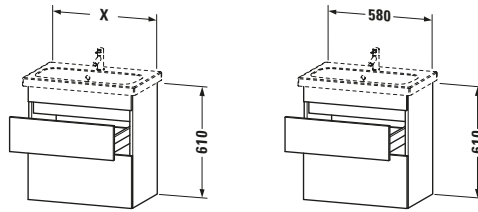

DuraStyle # DS647903030

Design by Matteo Thun & Antonio Rodriguez

Waschtischunterbau wandhängend

Basis Angaben	
Langbezeichnung	Duravit DuraStyle Waschtischunterbau wandhängend, Eiche Natur Matt, Rechteckig, Anzahl Schubkästen: 2 – DS647903030

Lieferumfang	
Montage	
Inkl. Befestigungsmaterial	✓
Technische Dokumentation	
Inkl. Montageanleitung	digital und gedruckt

Weitere Informationen finden Sie hier

<https://pro.duravit.de/p/DS647903030>

Spezifikationen	
Anzahl Schubkästen	2
Für Anzahl Waschtische	1
Compact	✓
Montagegrad	Montiert
Waschplatz	
Position Becken	Mitte
Montage	
Montageart	Montage unter Waschtisch / Wandhängend / Wandmontage
Farbe	
Farbwert	Eiche Natur
Glanzgrad	Matt
Front	
Farbwert Front	Eiche Natur
Glanzgrad Front	Matt
Korpus	
Glanzgrad Korpus	Matt
Material Korpus	Hochverdichtete Dreischicht-Holzspanplatte
Oberfläche Korpus	Dekor
Griff	
Ausführung Griff	Grifflos

Logistik	
Artikelgewicht	23 kg
Verkaufsverpackung	
Art Verkaufsverpackung	Karton
Menge / Verkaufsverpackung	1 Stk.
Ab Werk verpackt	✓
Breite Verkaufsverpackung inkl. Artikel	730 mm
Höhe Verkaufsverpackung inkl. Artikel	805 mm
Tiefe Verkaufsverpackung inkl. Artikel	550 mm
Gewicht Verkaufsverpackung inkl. Artikel	27,7 kg
Anzahl Packstücke	1

Vermaßung	
Breite / Länge	580 mm
Höhe	610 mm
Tiefe / Breite	368 mm
Min. Wandabstand	0 mm

Passende Produkte	
Passende Artikel	
	Inneneinteilung # UV9845 Universal
	Waschtisch # 233763 DuraStyle
Notwendige Artikel	
	Waschtisch # 233763 DuraStyle