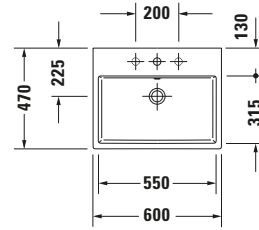

Aufsatzbecken

Basis Angaben

Langbezeichnung	Duravit Vero Air Aufsatzbecken 600 mm Weiß Hochglanz, Hahnlochbank, Anzahl Hahnlöcher pro Waschplatz: 0, Geschliffen – 23526000701
-----------------	--

Spezifikationen

Weitere Informationen finden Sie hier

<https://pro.duravit.de/p/23526000701>
Beschreibungstexte

Ausschreibungstext	Duravit Vero Air Aufsatzbecken Weiß Hochglanz 600 mm, Designer: Duravit, Sanitärkeramik, Aufsatz, Ohne Überlauf, Position Ablauf: Mitte, Geschliffen, Rückwand glasiert, Ablagefläche: Hahnlochbank, Anzahl Becken: 1, Beckenform: Rechteckig, Position Becken: Mitte, Position Hahnloch: Ohne, Weiß Hochglanz, Geeignet für Möbel, Hahnlochbank, CE-Kennzeichen-1: EN 14688, EAN Nr.: 4053424139494, Artikelgewicht: 17 kg, Beckenbreite: 550 mm, Beckentiefe: 315 mm, Abmessungen (Breite / Länge x Tiefe / Breite x Höhe): 600 x 470 x 165 mm, WonderGliss, Artikel Nr.: 23526000701
--------------------	---