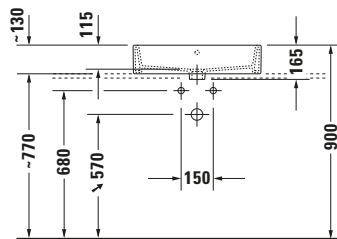

Aufsatzbecken

Basis Angaben

Langbezeichnung	Duravit Vero Air Aufsatzbecken 600 mm Weiß Hochglanz, Hahnlochbank, Anzahl Hahnlöcher pro Waschplatz: 0, Geschliffen – 23526000701
-----------------	--

Spezifikationen

Logistik

Artikelgewicht	17 kg
----------------	-------

Passende Produkte

Passende Artikel	
	Schaftventil # 0050384600 Universal
	Schaftventil # 005038 Universal
	Designsiphon # 0050361000 Universal
	Designsiphon # 0050364600 Universal

Weitere Informationen finden Sie hier

<https://pro.duravit.de/p/23526000701>
Beschreibungstexte

Ausschreibungstext	Duravit Vero Air Aufsatzbecken Weiß Hochglanz 600 mm, Designer: Duravit, Sanitärkeramik, Aufsatz, Ohne Überlauf, Position Ablauf: Mitte, Geschliffen, Rückwand glasiert, Ablagefläche: Hahnlochbank, Anzahl Becken: 1, Beckenform: Rechteckig, Position Becken: Mitte, Position Hahnloch: Ohne, Weiß Hochglanz, Geeignet für Möbel, Hahnlochbank, CE-Kennzeichen-1: EN 14688, EAN Nr.: 4053424139494, Artikelgewicht: 17 kg, Beckenbreite: 550 mm, Beckentiefe: 315 mm, Abmessungen (Breite / Länge x Tiefe / Breite x Höhe): 600 x 470 x 165 mm, WonderGliss, Artikel Nr.: 23526000701
--------------------	---