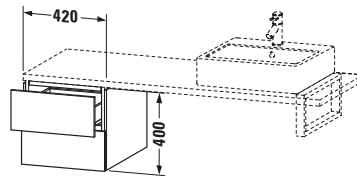

Unterschrank für Konsole

Basis Angaben	
Langbezeichnung	Duravit L-Cube Unterschrank für Konsole, Nussbaum gebürstet Matt, Rechteckig, Anzahl Schubkästen: 2, Tip-on Technik – LC583606969
Artikel Nr.	LC583606969

Lieferumfang	
Montage	
Inkl. Befestigungsmaterial	✓
Technische Dokumentation	
Inkl. Montageanleitung	digital und gedruckt

Weitere Informationen finden Sie hier

<https://pro.duravit.de/p/LC583606969>

Spezifikationen	
Anzahl Schubkästen	2
Montagegrad	Montiert
Montage	
Montageart	Konsolenmontage / Wandhängend / Wandmontage
Farbe	
Farbwert	Nussbaum gebürstet
Glanzgrad	Matt
Front	
Farbwert Front	Nussbaum gebürstet
Glanzgrad Front	Matt
Material Front	Hochverdichtete Dreischicht-Holzspanplatte
Korpus	
Farbwert Korpus	Nussbaum gebürstet
Glanzgrad Korpus	Matt
Material Korpus	Hochverdichtete Dreischicht-Holzspanplatte
Oberfläche Korpus	Echtholz furnier
Griff	
Ausführung Griff	Grifflos

Features	
Tip-on Technik	✓
Selbsteinzug mit Dämpfung	✓

Logistik	
Artikelgewicht	23 kg
Verkaufsverpackung	
Art Verkaufsverpackung	Karton
Menge / Verkaufsverpackung	1 Stk.
Ab Werk verpackt	✓
Breite Verkaufsverpackung inkl. Artikel	620 mm
Höhe Verkaufsverpackung inkl. Artikel	460 mm
Tiefe Verkaufsverpackung inkl. Artikel	550 mm
Gewicht Verkaufsverpackung inkl. Artikel	27 kg
Anzahl Packstücke	1

Passende Produkte	
Notwendige Artikel	
	Konsole # LC103C L-Cube
	Konsole # LC107C L-Cube
	Konsole # LC102C L-Cube
	Konsole # LC106C L-Cube

Vermaßung	
Breite / Länge	420 mm
Höhe	400 mm
Tiefe / Breite	547 mm
Min. Wandabstand	20 mm